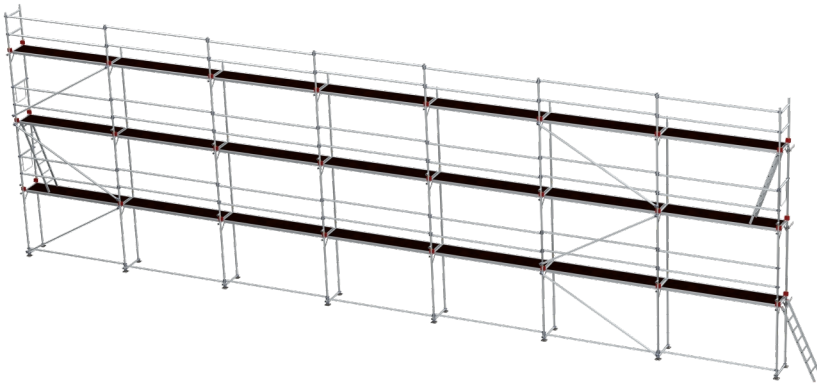

Proff Superflex Facadestillads

Aluminium | 6 x 21 m

EN12810 PROFF 10 ÅR GARANTI

Specifikationer

Arbejdshøjde: 8 m
Ståhøjde: 6 m
Stilladsklasse: 3.0
Længde: 21 m
Vægt: 992,4 kg
Materiale: Aluminium
Farve: Grå
Certificering: EN12810
Jumbo Brand: PROFF STILLADS

Varenr.	DB-nr.	EAN Nummer	Jumbo brand	Garanti	Nettovægt
216021s	1270991		PROFF STILLADS	10 års garanti	992,4 kg

Beskrivelse

Proff Superflex Facadestillads er designet til at opfylde behovene hos professionelle håndværkere, der kræver både styrke og fleksibilitet i deres stilladssystem. Stilladset er udstyret med stærke og lette facaderammer fremstillet af aluminiumlegering 6005 T6, som giver en optimal kombination af høj styrke og lav vægt.

Rammerne er konstrueret med Ø50x4mm rør og er fuldsvejste, hvilket sikrer en stabil og sikker opbygning. Denne konstruktion gør stilladset ideelt til krævende opgaver, hvor pålidelighed er afgørende.

Diagonaler og håndlister er udstyret med slagfaste, fuldsvejste klør, der yderligere forstærker stilladsets holdbarhed og sikkerhed. Dette gør Superflex-systemet særligt velegnet til både små og store byggeprojekter.

Systemet er ekstremt fleksibelt og tilbyder mange muligheder for tilpasning, hvilket gør det nemt at justere stilladset efter forskellige behov på byggepladsen. Samtidig er det hurtigt og nemt at montere og demontere, hvilket sparer tid og øger effektiviteten.