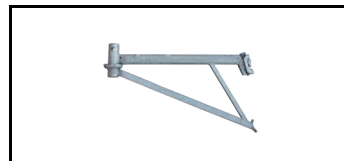

Combiflex Konsol
21JCF70KH
1616373