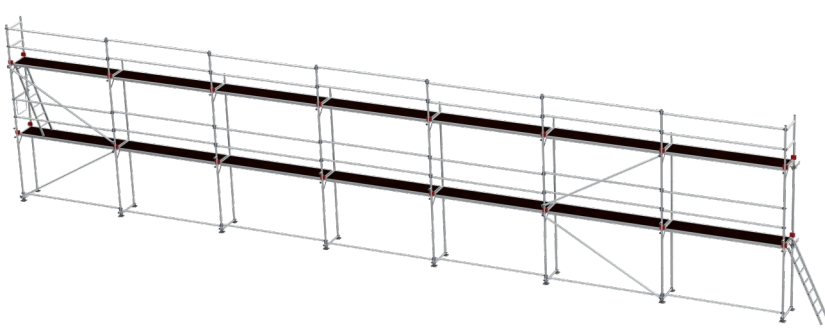

Proff Superflex Facadestillads

Aluminium | 4 x 21 m

EN12810 PROFF 10 ÅR GARANTI

Specifikationer

Arbejdshøjde: 6 m
Ståhøjde: 4 m
Stilladsklasse: 3.0
Længde: 21 m
Vægt: 699,9 kg
Materiale: Aluminium
Farve: Grå
Certificering: EN12810
Jumbo Brand: PROFF STILLADS

Varenr.	DB-nr.	EAN Nummer	Jumbo brand	Garanti	Nettovægt
214021s	1270985		PROFF STILLADS	10 års garanti	699,9 kg

Beskrivelse

Proff Superflex Facadestillads er designet til at opfylde behovene hos professionelle håndværkere, der kræver både styrke og fleksibilitet i deres stilladssystem. Stilladset er udstyret med stærke og lette facaderammer fremstillet af aluminiumlegering 6005 T6, som giver en optimal kombination af høj styrke og lav vægt.

Rammerne er konstrueret med Ø50x4mm rør og er fuldsvejste, hvilket sikrer en stabil og sikker opbygning. Denne konstruktion gør stilladset ideelt til krævende opgaver, hvor pålidelighed er afgørende.

Diagonaler og håndlister er udstyret med slagfaste, fuldsvejste klør, der yderligere forstærker stilladsets holdbarhed og sikkerhed. Dette gør Superflex-systemet særligt velegnet til både små og store byggeprojekter.

Systemet er ekstremt fleksibelt og tilbyder mange muligheder for tilpasning, hvilket gør det nemt at justere stilladset efter forskellige behov på byggepladsen. Samtidig er det hurtigt og nemt at montere og demontere, hvilket sparer tid og øger effektiviteten.