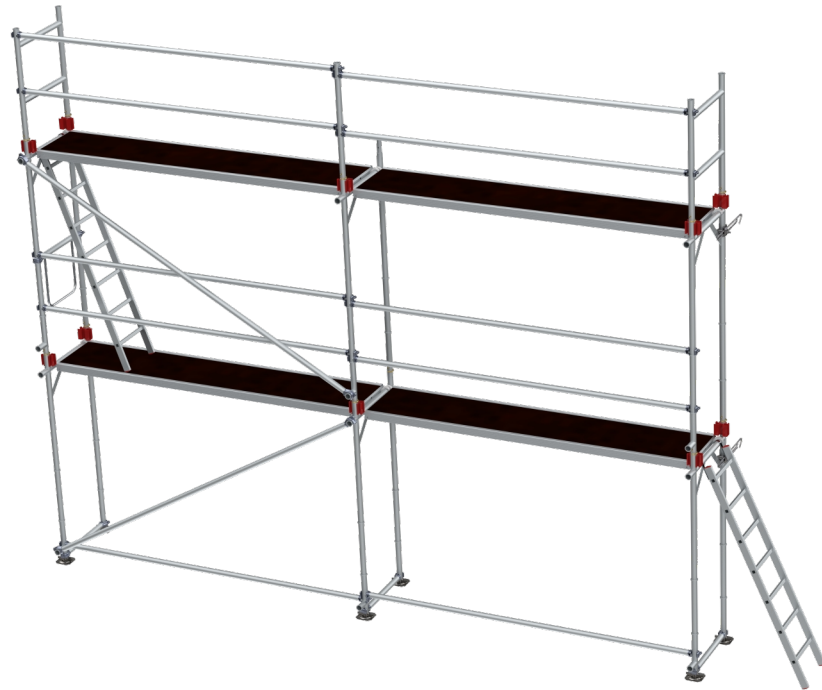

# Proff Superflex Facadestillads

Aluminium | 4 x 6 m

EN12810 PROFF 10 ÅR GARANTI

## Specifikationer

Arbejdshøjde: 6 m  
Ståhøjde: 4 m  
Stilladsklasse: 3.0  
Længde: 6 m  
Vægt: 243,3 kg  
Materiale: Aluminium  
Farve: Grå  
Certificering: EN12810  
Jumbo Brand: PROFF STILLADS

Varenr.	DB-nr.	EAN Nummer	Jumbo brand	Garanti	Nettovægt
214006s	1270978		PROFF STILLADS	10 års garanti	243,3 kg

## Beskrivelse

Proff Superflex Facadestillads er designet til at opfylde behovene hos professionelle håndværkere, der kræver både styrke og fleksibilitet i deres stilladssystem. Stilladset er udstyret med stærke og lette facaderammer fremstillet af aluminiumlegering 6005 T6, som giver en optimal kombination af høj styrke og lav vægt.

Rammerne er konstrueret med Ø50x4mm rør og er fuldsvejste, hvilket sikrer en stabil og sikker opbygning. Denne konstruktion gør stilladset ideelt til krævende opgaver, hvor pålidelighed er afgørende.

Diagonaler og håndlister er udstyret med slagfaste, fuldsvejste klør, der yderligere forstærker stilladsets holdbarhed og sikkerhed. Dette gør Superflex-systemet særligt velegnet til både små og store byggeprojekter.