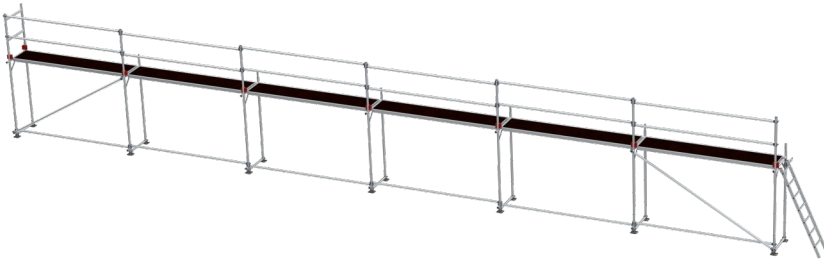

Proff Superflex Facadestillads

Aluminium | 2 x 18 m

EN12810 PROFF 10 ÅR GARANTI

Specifikationer

Arbejdshøjde: 4 m
Ståhøjde: 2 m
Stilladsklasse: 3.0
Længde: 18 m
Vægt: 354,14 kg
Materiale: Aluminium
Farve: Grå
Certificering: EN12810
Jumbo Brand: PROFF STILLADS

Varenr.	DB-nr.	EAN Nummer	Jumbo brand	Garanti	Nettovægt
212018s	1270976		PROFF STILLADS	10 års garanti	354,14 kg

Beskrivelse

Proff Superflex Facadestillads er designet til at opfylde behovene hos professionelle håndværkere, der kræver både styrke og fleksibilitet i deres stilladssystem. Stilladset er udstyret med stærke og lette facaderammer fremstillet af aluminiumlegering 6005 T6, som giver en optimal kombination af høj styrke og lav vægt.

Rammerne er konstrueret med Ø50x4mm rør og er fuldsvejste, hvilket sikrer en stabil og sikker opbygning. Denne konstruktion gør stilladset ideelt til krævende opgaver, hvor pålidelighed er afgørende.

Diagonaler og håndlister er udstyret med slagfaste, fuldsvejste klør, der yderligere forstærker stilladsets holdbarhed og sikkerhed. Dette gør Superflex-systemet særligt velegnet til både små og store byggeprojekter.

Systemet er ekstremt fleksibelt og tilbyder mange muligheder for tilpasning, hvilket gør det nemt at justere stilladset efter forskellige behov på byggepladsen. Samtidig er det hurtigt og nemt at montere og demontere, hvilket sparer tid og øger effektiviteten.