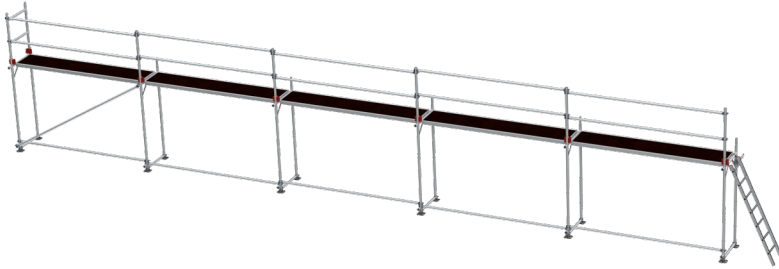

Proff Superflex Facadestillads

Aluminium | 2 x 15 m

EN12810 PROFF 10 ÅR GARANTI

Specifikationer

Arbejdshøjde: 4 m
Ståhøjde: 2 m
Stilladsklasse: 3.0
Længde: 15 m
Vægt: 296,85 kg
Materiale: Aluminium
Farve: Grå
Certificering: EN12810
Jumbo Brand: PROFF STILLADS

Varenr.	DB-nr.	EAN Nummer	Jumbo brand	Garanti	Nettovægt
212015s	1270975		PROFF STILLADS	10 års garanti	296,85 kg

Beskrivelse

Proff Superflex Facadestillads er designet til at opfylde behovene hos professionelle håndværkere, der kræver både styrke og fleksibilitet i deres stilladssystem. Stilladset er udstyret med stærke og lette facaderammer fremstillet af aluminiumlegering 6005 T6, som giver en optimal kombination af høj styrke og lav vægt.

Rammerne er konstrueret med Ø50x4mm rør og er fuldsvejste, hvilket sikrer en stabil og sikker opbygning. Denne konstruktion gør stilladset ideelt til krævende opgaver, hvor pålidelighed er afgørende.

Diagonaler og håndlister er udstyret med slagfaste, fuldsvejste klør, der yderligere forstærker stilladsets holdbarhed og sikkerhed. Dette gør Superflex-systemet særligt velegnet til både små og store byggeprojekter.

Systemet er ekstremt fleksibelt og tilbyder mange muligheder for tilpasning, hvilket gør det nemt at justere stilladset efter forskellige behov på byggepladsen. Samtidig er det hurtigt og nemt at montere og demontere, hvilket sparer tid og øger effektiviteten.