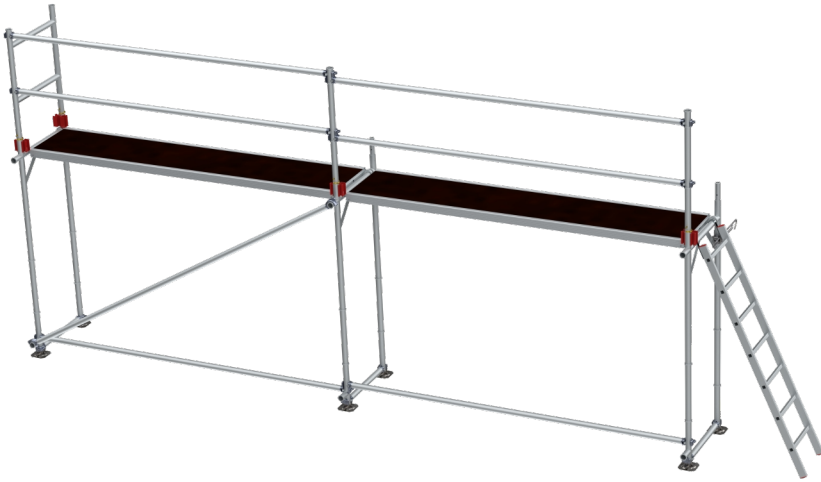

## Specifikationer

Arbejdshøjde: 4 m  
Ståhøjde: 2 m  
Stilladsklasse: 3.0  
Længde: 6 m  
Vægt: 139,04 kg  
Materiale: Aluminium  
Farve: Grå  
Certificering: EN12810  
Jumbo Brand: PROFF STILLADS

Varenr.	DB-nr.	EAN Nummer	Jumbo brand	Garanti	Nettovægt
212006s	1270972		PROFF STILLADS	10 års garanti	139,04 kg

## Beskrivelse

Proff Superflex Facadestillads er designet til at opfylde behovene hos professionelle håndværkere, der kræver både styrke og fleksibilitet i deres stilladssystem. Stilladset er udstyret med stærke og lette facaderammer fremstillet af aluminiumlegering 6005 T6, som giver en optimal kombination af høj styrke og lav vægt.

Rammerne er konstrueret med Ø50x4mm rør og er fuldsvejste, hvilket sikrer en stabil og sikker opbygning. Denne konstruktion gør stilladset ideelt til krævende opgaver, hvor pålidelighed er afgørende.

Diagonaler og håndlister er udstyret med slagfaste, fuldsvejste klør, der yderligere forstærker stilladsets holdbarhed og sikkerhed. Dette gør Superflex-systemet særligt velegnet til både små og store byggeprojekter.

Stilladset leveres med JUMBO Stilladsdæk, der kombinerer aluminium og vandfast finer, hvilket sikrer en sikker og stabil arbejdsflade.