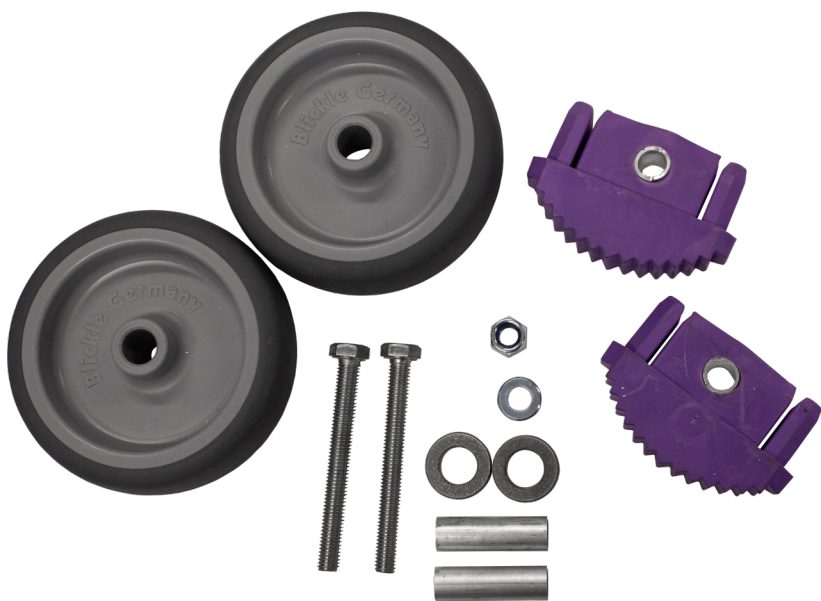

Hjul sæt

Komplet

Specifikationer

Vægt: 3 kg

Varenr.

DB-nr.

EAN Nummer

Jumbo brand

Garanti

Nettovægt

45TSE910

3 kg

Beskrivelse