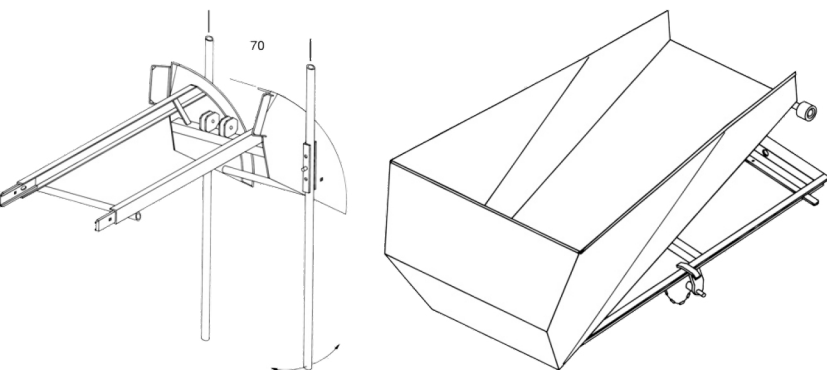

Container

Tipanordning

Specifikationer

Vægt: 64 kg

Varenr.

DB-nr.

EAN Nummer

Jumbo brand

Garanti

Nettovægt

38GEDA2818

1 års garanti

64 kg

Beskrivelse

Containerladet med tippefunktion til GEDA taglift er designet til at lette arbejdet på taget. Den robuste konstruktion sikrer en lang levetid og pålidelig ydeevne. Med sin praktiske tippefunktion kan materialer nemt tømmes fra tagliften, hvilket sparer tid og kræfter. Perfekt til byggepladser, hvor effektivitet og sikkerhed er altafgørende.

Specifikationer:

- Kompatibel med GEDA taglift
- Robust og holdbar konstruktion
- Let betjent tippefunktion
- Perfekt til forskellige byggeprojekter
- OBS. DETTE ER EN SKAFFEVARE.

Detaljebilleder

Sættet består af