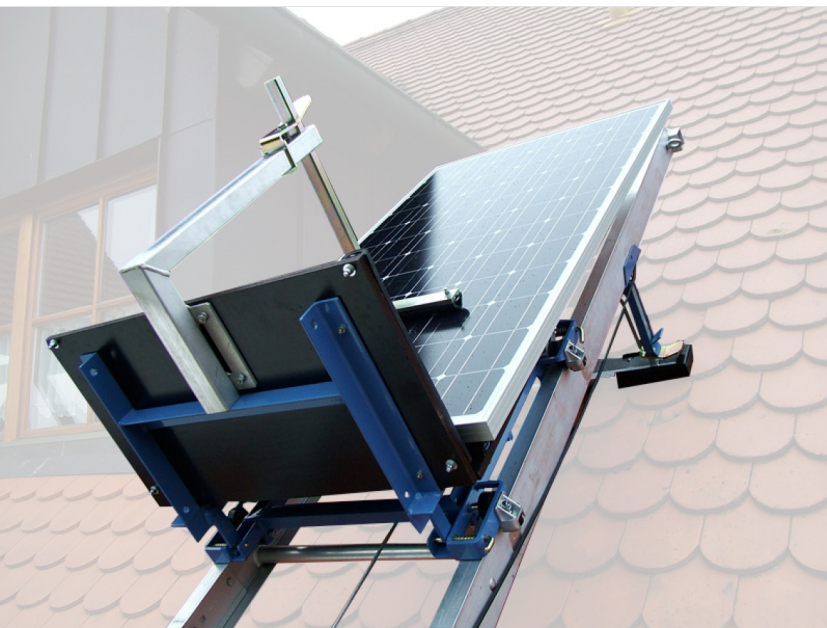

Solarlift

Komplet sæt Comfort | 11,5 m

Specifikationer

Bæreevne: 250 kg
Vægt: 226 kg

Varenr.	DB-nr.	EAN Nummer	Jumbo brand	Garanti	Nettovægt
38GEDA2032				1 års garanti	226 kg

Beskrivelse

Solarliften er en specialdesignet lift til transport af solcellemoduler og fotovoltaiske elementer. Den er udstyret med en motor med "blød start" og en specialplatform med skumplader, som sikrer, at solcellerne løftes sikkert op til montage. JUMBO Solarlift er et komplet sæt på 11,5 m "Comfort". Bemærk, at dette er en skaffevare.

Kapacitet: Komplet sæt "Comfort" | 11,5 m.

OBS DETTE ER EN SKAFFEVARE