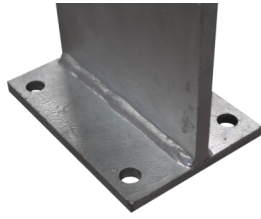

## Specifikationer

Længde: 10 cm

Højde: 14 cm

Bredde: 16 cm

Vægt: 2,6 kg

Farve: Grå

Varenr.	DB-nr.	EAN Nummer	Jumbo brand	Garanti	Nettovægt
37SB110	2141406			3 års garanti	2,6 kg

## Beskrivelse

Stolpeholderen er udført i Ø42,40 rør, med 3,25 mm godstykkelse og fingerskrue til fiksering af gelænderstolpe. Som gelænderstolpe anvendes enten gelænderstolpe til trægelænder (2200101) eller til stålgeleander (2200120) - som også benyttes i JUMBO Bukkestillads

## Detaljebilleder

For frostsikring er der placeret et hul af vand i bunden af stolpeholderen

Solidt, fuldsvejst fæstningsbeslag med en godstykkelse på 8 mm.