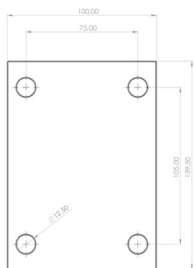

## Specifikationer

Længde: 10 cm

Højde: 14 cm

Bredde: 16 cm

Vægt: 2,6 kg

Farve: Grå

Varenr.	DB-nr.	EAN Nummer	Jumbo brand	Garanti	Nettovægt
37SB110	2141406			3 års garanti	2,6 kg

## Beskrivelse

Stolpeholderen er udført i Ø42,40 rør, med 3,25 mm godstykkelse og fingerskrue til fiksering af gelænderstolpe. Som gelænderstolpe anvendes enten gelænderstolpe til trægelænder (2200101) eller til stålgeleander (2200120) - som også benyttes i JUMBO Bukkestillads

## Sættet består af

STK | |