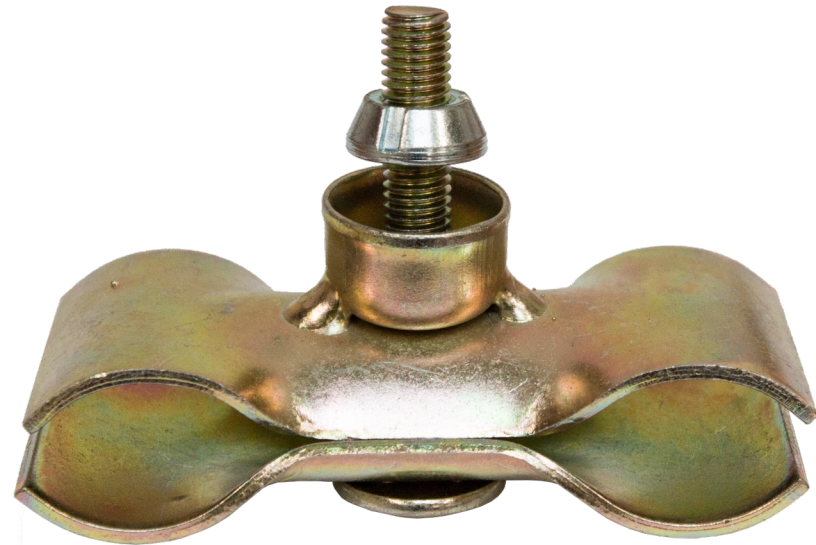

Byggehegns Specialkobling

Specialkobling til specialnøgle

Specifikationer

Vægt: 0,6 kg

Varenr.	DB-nr.	EAN Nummer	Jumbo brand	Garanti	Nettovægt
35BH111	1963732			1 års garanti	0,6 kg

Beskrivelse

Denne specialkobling er designet til JUMBO Byggepladshegn og giver ekstra sikkerhed, hvor det er nødvendigt. Koblingen er ideel til byggepladser, festivaller og andre områder, hvor der er behov for at forhindre uautoriseret adgang og manipulation af hegnet.

Specialkoblingen sikrer, at hegnet er robust og pålideligt fastgjort. Den kan kun løsnes med Specialnøgle 35BH112, hvilket yder en ekstra beskyttelse mod uønsket fjernelse eller justering af hegnet. Dette gør det muligt at opretholde høj sikkerhed og kontrol over afspærringsområderne.

Specifikationer:

Model: Specialkobling til JUMBO Byggepladshegn

Sikkerhed: Kan kun løsnes med Specialnøgle 35BH112

Anvendelse: Til ekstra sikring af byggepladshegn

Denne specialkobling er en pålidelig og sikker løsning, der sikrer, at dit byggepladshegn forbliver sikkert fastgjort under alle for

Detaljebillede

Sættet består af

STK | |

Reservedele

Tilbehør

Nøgle t/Specialkobling

35BH112

1963733