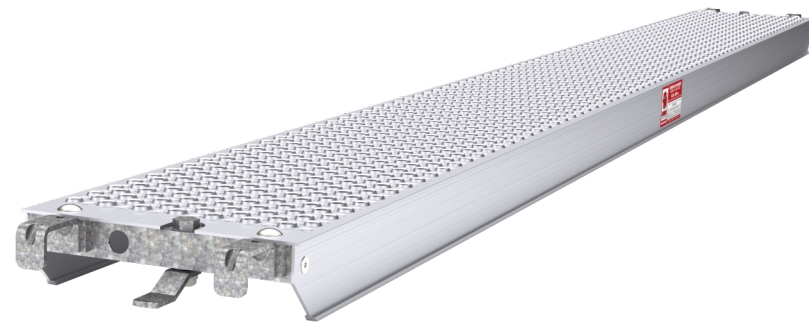

Halvdæk ALU

29,5 x 300 cm | Kl. 5

PROFF

Specifikationer

Stilladsklasse: 5.0
Bæreevne: 600 kg
Længde: 3 m
Bredde: 29,5 cm
Vægt: 14 kg
Materiale: Aluminium, Stål
Farve: Grå
Transportlængde: 3,063 m
Transporthøjde: 0,09 m
Transportbredde: 0,295 m
Jumbo Brand: PROFF STILLADS

Varenr.	DB-nr.	EAN Nummer	Jumbo brand	Garanti	Nettovægt
100AD300H	2056499		PROFF STILLADS	1 års garanti	14 kg

Beskrivelse

JUMBO ALU Halvdæk er produceret i henhold til EN12810 - Lever op til ergonomiske krav (15 kg.) for opmuringsarbejde mm. via egenvægt på 6,9 til 14,2 kg. Dimensioneret og testet i henhold til stilladsklasse 6 (til og med cc. 250 cm. længde) og stilladsklasse 5 (til og med cc. 305 cm. længde).

Let og hurtig udskiftning af endestykker, via 4 rustfrie bolte med selvlåsende rustfrie møtrikker. Halvdækket er samlet med bolte i rustfrit stål der både er stærke og modstandsdygtige overfor vind og vejr.

Halvdækket er produceret i ekstruderet aluminiumsprofil i speciallegering der både er stærk, vridningsstabil og modstandsdygtig overfor vind og vejr. I overfladen er der optræk i hullerne - samme optræk som i vore opkørselsramper - hvilket gør dækket utroligt stærkt og skridsikkert. Derved minimerer du risikoen for fald- og rutsjeulykker på stilladset.