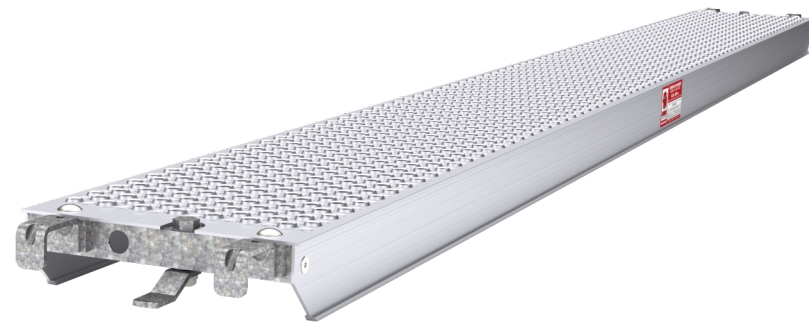

## Specifikationer

Stilladsklasse: 6.0  
Bæreevne: 600 kg  
Længde: 1,655 m  
Bredde: 29,5 cm  
Vægt: 8,5 kg  
Materiale: Aluminium, Stål  
Farve: Grå  
Transportlængde: 1,718 m  
Transporthøjde: 0,09 m  
Transportbredde: 0,295 m  
Jumbo Brand: PROFF STILLADS

## Beskrivelse

JUMBO ALU Halvdæk er produceret i henhold til EN12810 - Lever op til ergonomiske krav (15 kg.) for opmuringsarbejde mm. via egenvægt på 6,9 til 14,2 kg. Dimensioneret og testet i henhold til stilladsklasse 6 (til og med cc. 250 cm. længde) og stilladsklasse 5 (til og med cc. 305 cm. længde).

Let og hurtig udskiftning af endestykker, via 4 rustfrie bolte med selvlåsende rustfrie møtrikker. Halvdækket er samlet med bolte i rustfrit stål der både er stærke og modstandsdygtige overfor vind og vejr.

Halvdækket er produceret i ekstruderet aluminiumsprofil i speciallegering der både er stærk, vridningsstabil og modstandsdygtig overfor vind og vejr. I overfladen er der optræk i hullerne - samme optræk som i vore opkørselsramper - hvilket gør dækket utroligt stærkt og skridsikkert. Derved minimerer du risikoen for fald- og rutsjeulykker på stilladset.