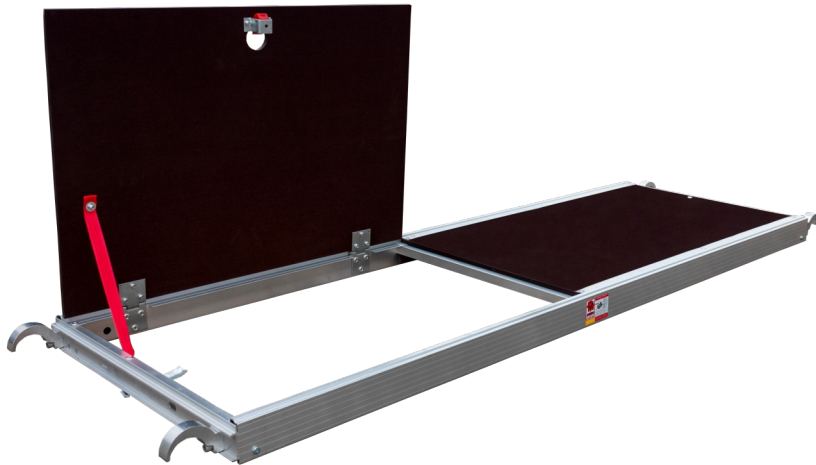

## Specifikationer

Stilladsklasse: 3.0  
Bæreevne: 200 kg  
Længde: 2,275 m  
Bredde: 60 cm  
Vægt: 13 kg  
Lem: Ja  
Transportlængde: 2,335 m  
Transporthøjde: 0,09 m  
Transportbredde: 0,6 m  
Jumbo Brand: PROFF STILLADS

## Beskrivelse

JUMBO dæk med lem er designet til at imødekomme behovene for sikkerhed og funktionalitet på stilladser. Dækket er fremstillet af vandfast og skridsikker finsk finer i ren birketræ, hvilket sikrer både holdbarhed og et sikkert arbejdsområde. Det er monteret i kraftige aluminiumsvanger, som giver ekstra stabilitet og lang levetid.

Krogene på dækkene er forskudte, hvilket gør det muligt at udbygge stilladset i længderetningen uden at skabe forskydning. Dette sikrer en jævn og sikker arbejdsplatform, selv når stilladset udvides. På undersiden af dækket er der monteret en patenteret stormlås, som gør det nemt at sikre dækket til alle typer stilladser, hvilket yderligere øger sikkerheden under brug.

## Detaljebilleder

Vandfast, skridsikker, dæk i finsk  
finer. ren birketræ, monteret i  
kraftige alu vanger

Fuldt endestykke med forskudte  
kroge muliggør udbygning i  
længden uden forskydning.

Pat. stormlås til sikring af dæk.  
Passer til alle typer stillads