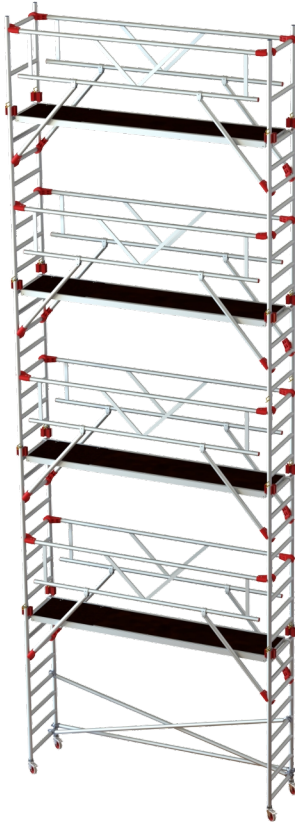

JUMBO Rollgerüst AGR

305 x 74 cm | 8,2 / 10,2 m

Spezifikationen

Arbeitshöhe: 10,2 m
Standhöhe: 8,2 m
Gerüstklasse: 3.0
Tragfähigkeit: 200 kg/m²
Länge: 305 cm
Breite: 74 cm
Gewicht: 264,06 kg
Material: Aluminium, Furnier
Farbe: Grau
Rollengröße: Ø12,5 cm
Zertifizierung: EN1004
Jumbo Brand: PRO SCAFFOLDS

Art.-Nr.	DBNummer	EAN	Jumbo Brand	Garantie	Nettogewicht
79305-8-A	2335396		PRO SCAFFOLDS	10 Jahre	264,06 kg

Beschreibung

Das JUMBO AGR Rollgerüst ist die ideale Wahl für professionelle Handwerker, die Flexibilität und Stabilität bei ihren Arbeitsaufgaben benötigen. Das Gerüst ist speziell für 2 m Belag ausgelegt, mit einer maximalen Höhe von 3,40 m bis zur ersten Plattform und 2,25 m zwischen den folgenden Plattformen, wodurch es ideal für größere Arbeiten ist.

Dieses Gerüst ist mit dem fortschrittlichen AGR-Geländer ausgestattet, das über eingebaute Diagonalstreben verfügt, um optimale Stabilität und Sicherheit zu gewährleisten. Die Krallen an den Diagonalen und Handläufen bestehen aus schlagfestem, glasfaserverstärktem Kunststoff, der für zusätzliche Haltbarkeit und Stärke sorgt.

Detailfotos

Das Set besteht aus

4 ST.	1400125	Fahrrolle m/ Bremse und BÜchse	7 ST.	12074200	Rahmen 2 m
2 ST.	12074100	Rahmen 1 m	2 ST.	12074101	Geländerrahmen 1 m
2 ST.	1103054	Diagonale	1 ST.	1103050	Diagonale / Handlauf
8 ST.	1103050-AGR	Handlauf mit Diagonalen AGR	4 ST.	1003051	Plattform mit Klappe
18 ST.	1600100	Fallstecker, gebogen	16 ST.	FLB-1	Sockelleistebeschlag
1 ST.	mont-RULLE	Montageanleitung Rollgerüst	1 ST.	katalog/avis	JUMBO 2024 Produktbroschüre