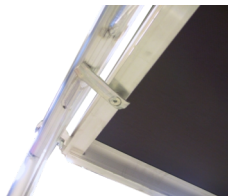

Detailfotos

Das Set besteht aus

4 ST.	1400125	Fahrrolle m/ Bremse und BÜchse	7 ST.	12074200	Rahmen 2 m
2 ST.	12074100	Rahmen 1 m	2 ST.	12074101	Geländerrahmen 1 m
2 ST.	1103054	Diagonale	1 ST.	1103050	Diagonale / Handlauf
8 ST.	1103050-AGR	Handlauf mit Diagonalen AGR	4 ST.	1003051	Plattform mit Klappe
18 ST.	1600100	Fallstecker, gebogen	16 ST.	FLB-1	Sockelleistebeschlag
1 ST.	mont-RULLE	Montageanleitung Rollgerüst	1 ST.	katalog/avis	JUMBO 2024 Produktbroschüre