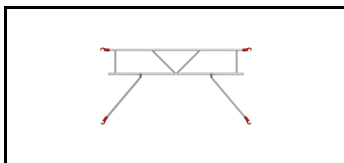

Zubehör

Handlauf mit Diagonalen AGR

1103050-AGR
2335721