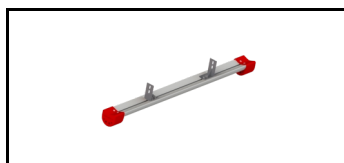

Art.-Nr.	DBNummer	EAN	Jumbo Brand	Garantie	Nettogewicht
41JHS219-S	1958235		SUPER PRO LADDERS	3 Jahre	32,8 kg

Beschreibung

Die JUMBO Super Proff-Drehleiter ist für professionelle Handwerker konzipiert, die eine robuste und zuverlässige Leiter für anspruchsvolle Aufgaben benötigen. Diese Leiter ist extra breit mit einer Breite von 51,5 cm, was für mehr Stabilität und Sicherheit bei der Benutzung sorgt. Die aus 6005-T6-Aluminium gefertigte Leiter kombiniert Stärke mit geringem Gewicht, wodurch sie leicht zu handhaben und zu transportieren ist.

Die Leiter ist mit 38 mm ergonomisch abgewinkelten und rutschfesten Stufen ausgestattet, die eine ebene und sichere Standfläche gewährleisten. Die eloxierten Sprossen und Sprossen schützen vor schmutzigen Fingern und erhöhen die Lebensdauer der Leiter. Für eine einfache Einstellung ist die Leiter mit hochbelastbaren oberen Rädern und Nylonbuchsen in Aluminiumhalterungen ausgestattet, wodurch die Höhe schnell und effizient eingestellt werden kann.

Das eingebaute Flaschenzugsystem mit Seil erleichtert das Anheben und Absenken der Leiter, um sie genau an die jeweilige Aufgabe anzupassen. Für zusätzliche Stabilität und Sicherheit wird die Leiter mit einem Leitersockel geliefert, der mit rutschfesten und langlebigen Füßen ausgestattet ist.

Umbrako-Schraube
41JSS911

Stütze oben
41JSS913

Tretlagersatz
41JSS925

Tov
41JSS941

Aufspannplatte
41JSS923

Gummiboden
41JSS910

Super Pro Hebeleiter
41JHS219
1845900

Super Pro Ladder Stand
41JSF125
1838491