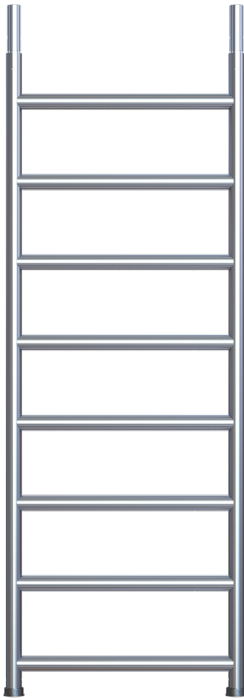

Rahmen 2 m

8 Stufen | 74 x 200 cm

Spezifikationen

Länge: 2 m
Breite: 0,74 m
Gewicht: 8 kg
Material: Aluminium
Farbe: Grau
Transportlänge: 2,15 m
Transporthöhe: 0,05 m
Transportbreite: 0,74 m
Jumbo Brand: PRO SCAFFOLDS

Art.-Nr.	DBNummer	EAN	Jumbo Brand	Garantie	Nettogewicht
12074200	7782808		PRO SCAFFOLDS	10 Jahre	8 kg

Beschreibung

Der Seitenrahmen für das JUMBO-Fahrgerüst ist aus robustem Aluminium gefertigt und hat die Maße 74 x 200 cm. Dieser 2 m lange Rahmen ist mit 8 Stufen ausgestattet und eignet sich ideal für höhere Arbeitsbereiche, in denen zusätzliche Stabilität und Sicherheit erforderlich ist. Die robuste Konstruktion gewährleistet Langlebigkeit und Zuverlässigkeit und ist gleichzeitig einfach zu handhaben und aufzubauen. Das JUMBO Frame ist so konzipiert, dass es sich perfekt in Ihr bestehendes Rollgerüst integrieren lässt und sowohl die Funktionalität als auch die Sicherheit erhöht.

Detailfotos

Das Set besteht aus

ST. | |

Ersatzteile

Zubehör