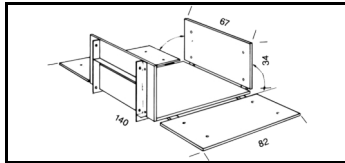

Tag Aufzug

Standard-Set Komfort| 11,5 m

Spezifikationen

Tragfähigkeit: 250 kg
Gewicht: 185 kg

Art.-Nr.	DBNummer	EAN	Jumbo Brand	Garantie	Nettogewicht
38GEDA2091				1 Jahr	185 kg

Beschreibung

Der Dachlifter ist ein 11,5-Meter-Standardsatz, der zur Erleichterung von Dachinstallationsarbeiten entwickelt wurde. Die robuste Konstruktion gewährleistet ein zuverlässiges und sicheres Anheben von Materialien auf dem Dach. Dieser Satz wird als kompletter 11,5 m "Comfort"-Satz geliefert. Bitte beachten Sie, dass es sich hierbei um einen Lagerartikel handelt.

Kapazität: Standard "Comfort"-Set | 11,5 m.

Aber dies ist ein Lagerartikel

Detailfotos

Das Set besteht aus

ST. | |

Ersatzteile

Zubehör

Behältnisse
38GEDA2818

Flex-Plattform
38GEDA2895

Gelenkige Schiene
38GEDA2877

Abschnitt Leiter
38GEDA2888

Abschnitt Leiter
38GEDA2889

Scheune mit
Kopfsteinpflaster
38GEDA2860

Universal-Salat
38GEDA2893