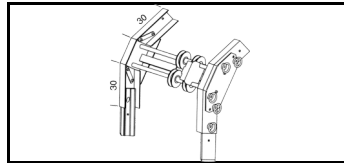

Tag Aufzug

Standard-Set Komfort| 11,5 m

Spezifikationen

Tragfähigkeit: 250 kg
Gewicht: 185 kg

Art.-Nr.	DBNummer	EAN	Jumbo Brand	Garantie	Nettogewicht
38GEDA2091				1 Jahr	185 kg

Beschreibung

Der Dachlifter ist ein 11,5-Meter-Standardsatz, der zur Erleichterung von Dachinstallationsarbeiten entwickelt wurde. Die robuste Konstruktion gewährleistet ein zuverlässiges und sicheres Anheben von Materialien auf dem Dach. Dieser Satz wird als kompletter 11,5 m "Comfort"-Satz geliefert. Bitte beachten Sie, dass es sich hierbei um einen Lagerartikel handelt.

Kapazität: Standard "Comfort"-Set | 11,5 m.

Aber dies ist ein Lagerartikel

Detailfotos

Das Set besteht aus

ST. | |

Ersatzteile

Zubehör

Behältnisse
38GEDA2818

Flex-Plattform
38GEDA2895

Gelenkige Schiene
38GEDA2877

Abschnitt Leiter
38GEDA2888

Abschnitt Leiter
38GEDA2889

Scheune mit
Kopfsteinpflaster
38GEDA2860

Universal-Salat
38GEDA2893