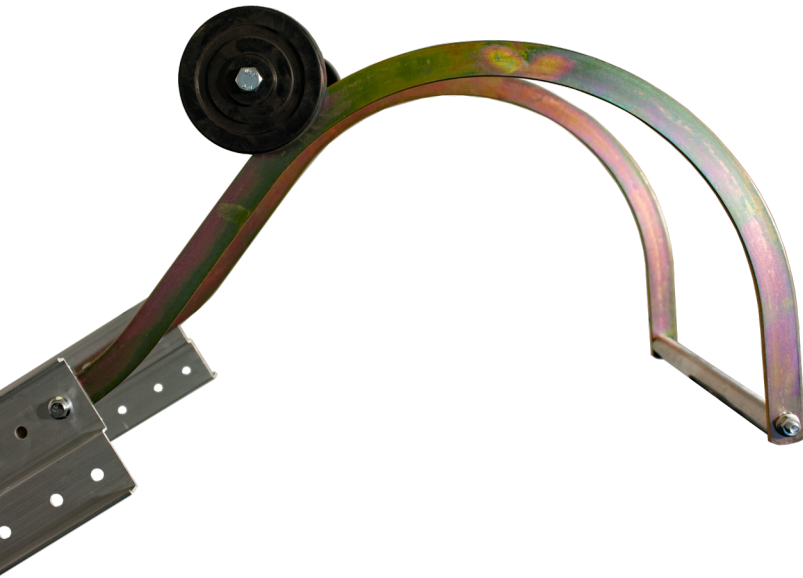

# Dachfirsthalter

mit Rädern

## Spezifikationen

Gewicht: 3,4 kg

Jumbo Brand: PRO LADDERS

Art.-Nr.	DBNummer	EAN	Jumbo Brand	Garantie	Nettogewicht
43TS001	5947047	5708375002012	PRO LADDERS	1 Jahr	3,4 kg

## Beschreibung

Die JUMBO Dachfirstklemme ist für JUMBO Dachleitern konzipiert. Sie wird an der Spitze der Dachleiter montiert, so dass die Leiter den Dachfirst sicher greifen kann. Dies sorgt für Stabilität und Sicherheit bei Arbeiten auf dem Dach.

Technische Daten:

Anwendung: Wird an der Spitze der JUMBO Dachleitern montiert

Funktion: Greifen des Dachfirstes

Option: Mit Rädern für leichtere Bewegung

Die JUMBO Dachfirstklammer ist ein unverzichtbares Zubehör für JUMBO Dachleitern und verbessert die Sicherheit und Stabilität bei Arbeiten auf dem Dachfirst. Mit den Rädern lässt sich die Leiter mühelos auf dem First bewegen.