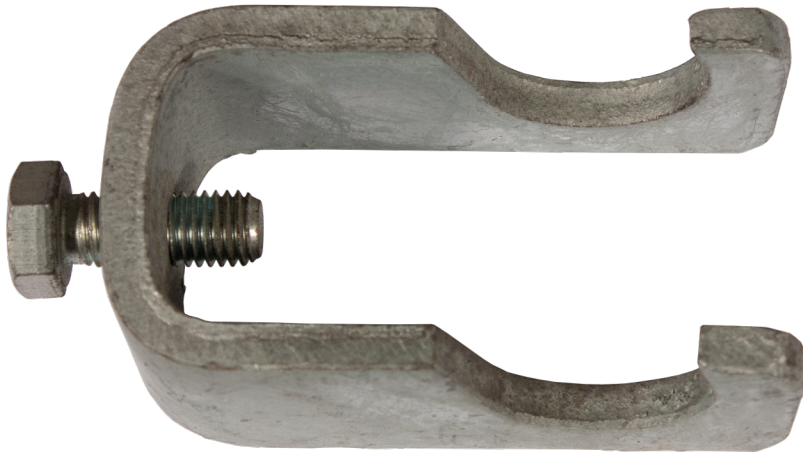

HandlaufKupplung

Feuerverzinkt

Spezifikationen

Gewicht: 1 kg
Zertifizierung: EN12810
Jumbo Brand: PRO SCAFFOLDS

Art.-Nr.	DBNummer	EAN	Jumbo Brand	Garantie	Nettogewicht
26st1150	1678766		PRO SCAFFOLDS	3 Jahre	1 kg

Beschreibung

Für die Querverbindung von zwei Rohren - 48 mm

Detailfotos

Das Set besteht aus

ST. | |

Ersatzteile

Zubehör