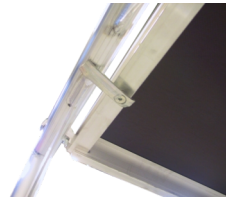

Detailfotos