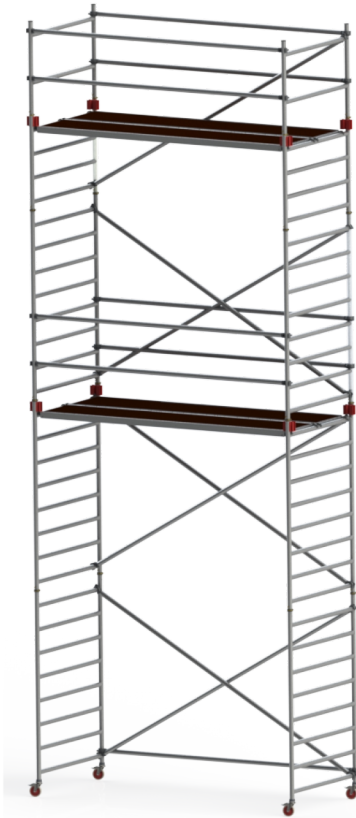

JUMBO Rollgerüst

305 x 135 cm | 7,2 / 9,2 m | 4M

Spezifikationen

Arbeitshöhe: 9,2 m
Standhöhe: 7,2 m
Gerüstklasse: 3.0
Tragfähigkeit: 200 kg/m²
Länge: 305 cm
Breite: 135 cm
Gewicht: 122,44 kg
Material: Aluminium, Furnier
Farbe: Grau
Rollengröße: Ø12,5 cm
Zertifizierung: EN1004
Jumbo Brand: PRO SCAFFOLDS

Art.-Nr.	DBNummer	EAN	Jumbo Brand	Garantie	Nettogewicht
99305-7	5348173		PRO SCAFFOLDS	10 Jahre	122,44 kg

Beschreibung

Das JUMBO Rollgerüst ist ein professionelles, hochbelastbares Aluminiumgerüst, das speziell für 4m-Beläge entwickelt wurde. Es ist so gebaut, dass es den Anforderungen professioneller Handwerker an Langlebigkeit und Flexibilität standhält.

4m-Belag: Die maximale Höhe bis zur ersten Plattform beträgt 4,40 m und der Abstand zwischen den nachfolgenden Plattformen kann bis zu 4,00 m betragen, wodurch es sich für größere Arbeiten und Bauprojekte eignet, bei denen hohe Arbeitsebenen erforderlich sind.

Das Gerüst hat vollverschweißte Verbindungen an allen Rahmen, was maximale Festigkeit und Stabilität während des Gebrauchs garantiert. Die Diagonalstreben und Handläufe sind mit stoßfesten, vollgeformten Krallen ausgestattet, die für zusätzliche Sicherheit und Robustheit ebenfalls vollverschweißte sind.