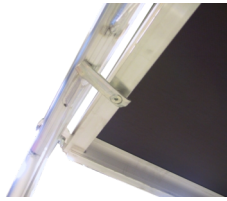

Detailfotos

Das Set besteht aus

4 ST.	1400125	Fahrrolle m/ Bremse und BÜchse	6 ST.	12135200	Rahmen 2 m
2 ST.	12135100	Rahmen 1 m	2 ST.	12135101	Handlaufrahmen Breit 1 m
9 ST.	1103050	Diagonale / Handlauf	7 ST.	1103510	Diagonale
2 ST.	1003050	Plattform ohne Klappe	2 ST.	1003051	Plattform mit Klappe
16 ST.	1600100	Fallstecker, gebogen	8 ST.	FLB-1	Sockelleistebeschlag
1 ST.	mont-RULLE	Montageanleitung Rollgerüst	1 ST.	katalog/avis	JUMBO 2024 Produktbroschüre