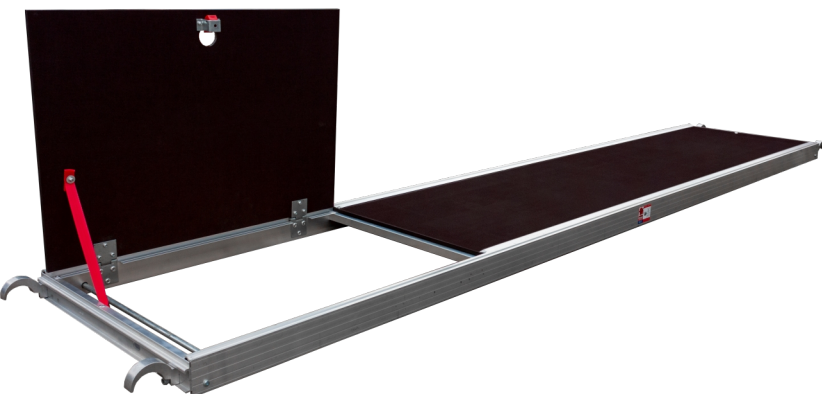

Dæk m/lem

60 x 175 cm

PROFF

10 ÅR
GARANTI

Specifikationer

Stilladsklasse: 3.0
Bæreevne: 200 kg
Længde: 1,75 m
Bredde: 60 cm
Vægt: 11,2 kg
Materiale: Aluminium, Finér
Lem: Ja
Transportlængde: 1,81 m
Transporthøjde: 0,09 m
Transportbredde: 0,6 m
Jumbo Brand: PROFF STILLADS

Varenr.	DB-nr.	EAN Nummer	Jumbo brand	Garanti	Nettovægt
1001751	2480161		PROFF STILLADS	10 års garanti	11,2 kg

Beskrivelse

JUMBO dæk med lem er designet til at imødekomme behovene for sikkerhed og funktionalitet på stilladser. Dækket er fremstillet af vandfast og skridsikker finsk finer i ren birketræ, hvilket sikrer både holdbarhed og et sikkert arbejdsområde. Det er monteret i kraftige aluminiumsvanger, som giver ekstra stabilitet og lang levetid.

Krogene på dækkene er forskudte, hvilket gør det muligt at udbygge stilladset i længderetningen uden at skabe forskydning. Dette sikrer en jævn og sikker arbejdsplatform, selv når stilladset udvides. På undersiden af dækket er der monteret en patenteret stormlås, som gør det nemt at sikre dækket til alle typer stilladser, hvilket yderligere øger sikkerheden under brug.

Detaljebilleder

Vandfast, skridsikker, dæk i finsk
finer. ren birketræ, monteret i
kraftige alu vanger

Fuldt endestykke med forskudte
kroge muliggør udbygning i
længden uden forskydning.

Pat. stormlås til sikring af dæk.
Passer til alle typer stillads