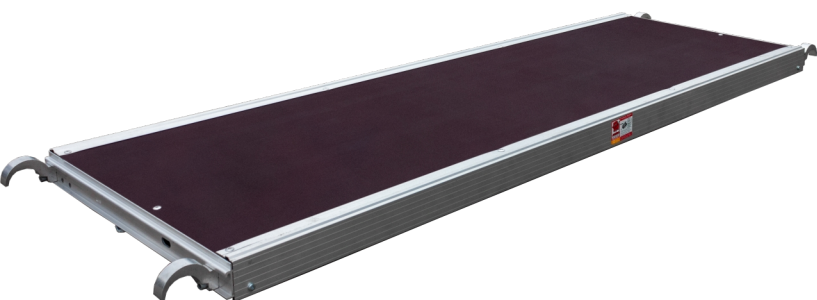

Dæk u/lem

60 x 200 cm | Kl. 4

PROFF

10 ÅR
GARANTI

Specifikationer

Stilladsklasse: 4.0
Bæreevne: 300 kg
Længde: 2 m
Bredde: 60 cm
Vægt: 14,8 kg
Transportlængde: 2,06 m
Transporthøjde: 0,09 m
Transportbredde: 0,6 m
Jumbo Brand: PROFF STILLADS

Varenr.	DB-nr.	EAN Nummer	Jumbo brand	Garanti	Nettovægt
1002000s	2480179		PROFF STILLADS	10 års garanti	14,8 kg

Beskrivelse

JUMBO dæk uden lem er ideelt til at skabe en sikker og stabil arbejdsplatform på dit stillads. Dækket er fremstillet af vandfast og skridsikker finsk finer i ren birketræ, hvilket giver både holdbarhed og et sikkert underlag til dine arbejdsopgaver. De kraftige aluminiumsvanger giver ekstra styrke og sikrer, at dækket kan modstå krævende arbejdsforhold.

De forskudte kroge på dækket gør det muligt at udbygge stilladset i længderetningen uden at skabe forskydning, hvilket sikrer en jævn og sikker platform, selv ved udvidelse af stilladset. På undersiden af dækket er der monteret en patenteret stormlås, som gør det nemt at sikre dækket på alle typer stilladser, og dermed øger sikkerheden under brug.

Detaljebilleder

Vandfast, skridsikker, dæk i finsk
finer. ren birketræ, monteret i
kraftige alu vanger

Fuldt endestykke med forskudte
kroge muliggør udbygning i
længden uden forskydning.

Pat. stormlås til sikring af dæk.
Passer til alle typer stillads