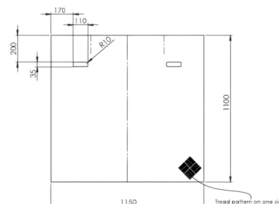

Beskrivelse

JUMBO Kasseskærm Genbrugsplast er designet til effektiv afskærmning på stilladser, især under tagarbejde og andre byggeopgaver, hvor sikkerhed er i fokus. Skærmen er fremstillet af genanvendt plastik, hvilket gør den til et bæredygtigt valg. Den leveres som standard i sort og er udstyret med to praktiske håndtag, der gør det nemt at transportere og montere skærmen på stilladset. Dette produkt er specielt fremstillet til at opretholde sikkerheden på byggepladsen, samtidig med at det bidrager til miljøet ved at genbruge plastikmaterialer.