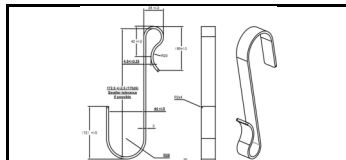

JUMBO Kasseskærm Genbrugsplast

Genbrugsplast

Specifikationer

Højde: 110 cm
Bredde: 115 cm
Dybde: 1 cm
Vægt: 8,3 kg
Materiale: Plastik
Transportlængde: 1,15 m

| Varenr. | DB-nr. | EAN Nummer | Jumbo brand | Garanti | Nettovægt |
|-----------|---------|------------|-------------|---------|-----------|
| 100KS1101 | 2563807 | | | | 8,3 kg |

Detaljebilleder

Sættet består af

STK |

Reservedele

Tilbehør

JUMBO Kasseskærmholder

100KS1102

2563808