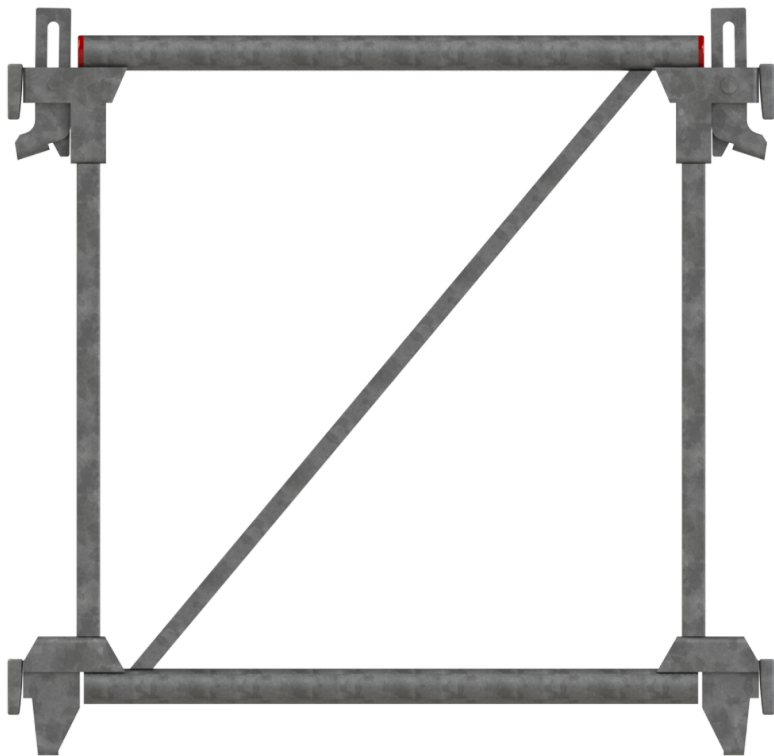

Combiflex Rækværksramme

cc. 74 cm

PROFF

1 ÅR
GARANTI

Specifikationer

Længde: 0,74 m

Vægt: 5 kg

Farve: Grå

Jumbo Brand: PROFF STILLADS

Varenr.	DB-nr.	EAN Nummer	Jumbo brand	Garanti	Nettovægt
21JCF74RR	1679838		PROFF STILLADS	1 års garanti	5 kg

Beskrivelse

DETTE ER ET SPECIALPRODUKT. Combiflex Rækværksramme (ryglæn) til JUMBO Combiflex er designet til at montere et komplet gelænder med ét produkt, inklusive indbygget diagonalafstivning af stilladset. JUMBO Combiflex er et robust facadestillads fremstillet i varmgalvaniseret høj kvalitetsstål, der kombinerer høj styrke med lav vægt. Stilladset kan bygges i alle vinkler, 360 grader rundt, med op til 8 komponenter i hvert knudepunkt. Den indbyggede diagonalafstivning gør montage og demontage hurtigere og mere effektiv.