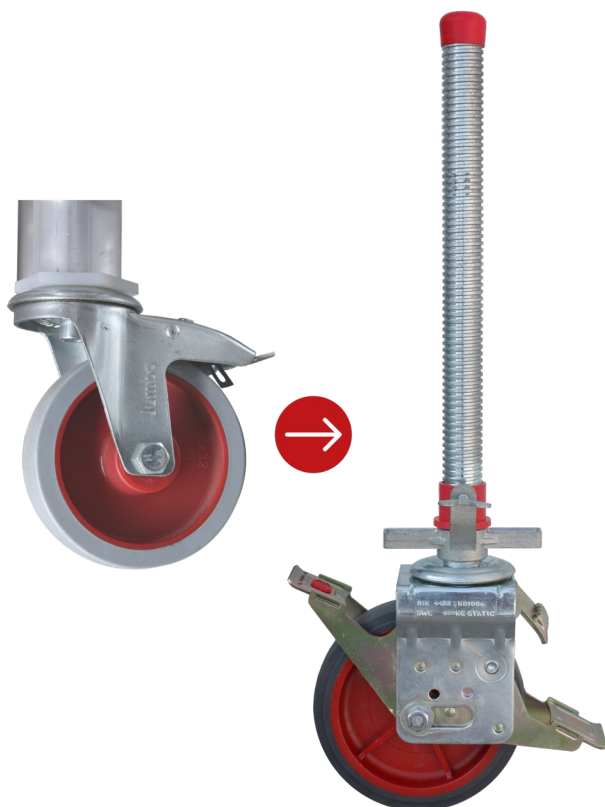

Ombytning Hjul

Ø20 cm

3 ÅR
GARANTI

Specifikationer

Bæreevne: 200 kg
Vægt: 18,8 kg
Materiale: Plastik, Stål
Farve: Grå
Hjulstørrelse: Ø20 cm
Transportlængde: 0,55 m

Varenr.	DB-nr.	EAN Nummer	Jumbo brand	Garanti	Nettovægt
1400204G	5083697			3 års garanti	18,8 kg

Beskrivelse

Tillæg for ombytning af 12,5 cm hjul til 20 cm justérbare hjul m/gummibane.

Detaljebilleder

Sættet består af

STK | |

Reservedele

Tilbehør