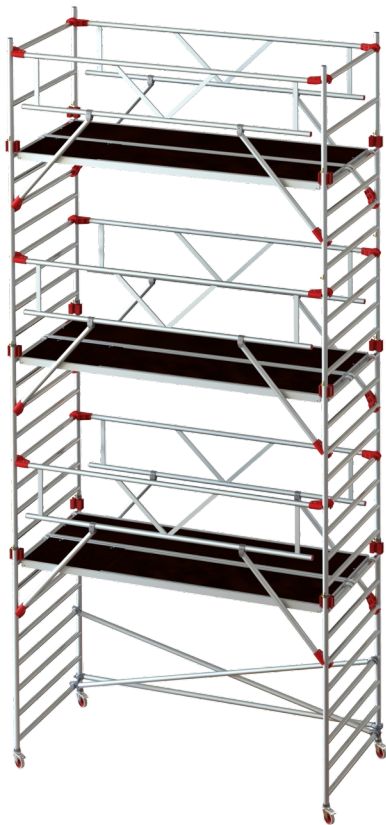

# JUMBO Rullestillads AGR

305 x 135 cm | 6,2 / 8,2 m

EN1004 PROFF 10 ÅR GARANTI

## Specifikationer

Arbejdshøjde: 8,2 m  
Ståhøjde: 6,2 m  
Stilladsklasse: 3.0  
Bæreevne: 200 kg/m<sup>2</sup>  
Længde: 305  
Bredde: 135 cm  
Vægt: 288,14 kg  
Materiale: Aluminium, Finér, Plastik  
Farve: Grå  
Hjulstørrelse: Ø12,5 cm  
Certificering: EN1004  
Jumbo Brand: PROFF STILLADS

## Beskrivelse

JUMBO Rullestillads Pro Double Towers AGR er et professionelt aluminiumstillads, ideelt til håndværkere, der har brug for høj kvalitet og fleksibilitet i deres arbejde. Dette sæt er specielt sammensat til 2 m indplankning, med maksimal højde til første platform på 3,40 m og en afstand på 2,25 m mellem de efterfølgende platforme.

Stilladسدækkene er fremstillet af vandfast, skridsikkert finsk finér i ren birketræ, monteret i kraftige aluminiumsrammer.

Dækkenes forskudte kroge gør det muligt at udvide stilladset i længden uden forskydning. Under dækkene er der en patenteret stormlås, som sikrer dækkene på plads under blæsende forhold.