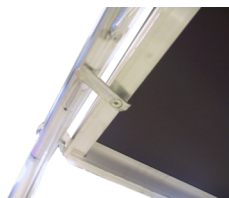

Stilladset er udstyret med AGR (Advanced Guardrail) gelænder med indbygget diagonalafstivning, som giver ekstra stabilitet og sikkerhed under arbejdet. AGR gelænderet er fremstillet med slagfaste kløer af glasfiberarmeret plast, hvilket sikrer en robust og pålidelig konstruktion.

Stilladسدækkene er fremstillet af vandfast, skridsikkert finsk finér i ren birketræ, monteret i kraftige aluminiumsrammer.

Dækkenes forskudte kroge gør det muligt at udvide stilladset i længden uden forskydning. Under dækkene er der en patenteret stormlås, som sikrer dækkene på plads under blæsende forhold.

JUMBO Rullestillads leveres som standard med ekstra kraftige Ø125 mm hjul med bremse. Hjulene har en slidstærk polyuret

## Detaljebilleder

Fuldt endestykke med forskudte kroge muliggør udbygning i længden uden forskydning.

Pat. stormlås til sikring af dæk. Passer til alle typer stillads

Ekstra stærke fuldsvejste samlinger. Det sikrer et stabilt og holdbart stillads.