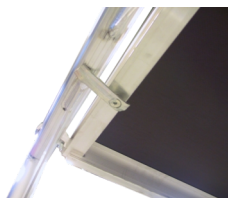

Stilladset er udstyret med AGR (Advanced Guardrail) gelænder med indbygget diagonalafstivning, som giver ekstra stabilitet og sikkerhed under arbejdet. AGR gelænderet er fremstillet med slagfaste kløer af glasfiberarmeret plast, hvilket sikrer en robust og pålidelig konstruktion.

Stilladsdækkene er fremstillet af vandfast, skridsikkert finsk finér i ren birketræ, monteret i kraftige aluminiumsrammer.

Dækkenes forskudte kroge gør det muligt at udvide stilladset i længden uden forskydning. Under dækkene er der en patenteret stormlås, som sikrer dækkene på plads under blæsende forhold.

JUMBO Rullestillads leveres som standard med ekstra kraftige Ø125 mm hjul med bremse. Hjulene har en slidstærk polyuret

Detaljebilleder

Fuldt endestykke med forskudte kroge muliggør udbygning i længden uden forskydning.

Pat. stormlås til sikring af dæk. Passer til alle typer stillads

Ekstra stærke fuldsvejste samlinger. Det sikrer et stabilt og holdbart stillads.

Slagfaste Glasfiberarmerede Plast-klør

Sættet består af

4 STK	1400125	Hjul m/bremse	4 STK	12135200	Ramme 2 m
2 STK	12135100	Ramme 1 m	2 STK	12135101	Gelænderramme Bred 1 m
1 STK	1103050	Diagonal / Håndliste	6 STK	1103050-AGR	Gelænder m/diagonaler AGR
2 STK	1003051	Dæk m/lem	2 STK	1003050	Dæk u/lem
12 STK	1600100	Clips / grisehale	8 STK	FLB-1	Fodlistebeslag
1 STK	mont-RULLE	Montagevejledning Rullestillads	1 STK	katalog/avis	Produktbrochure JUMBO 2025