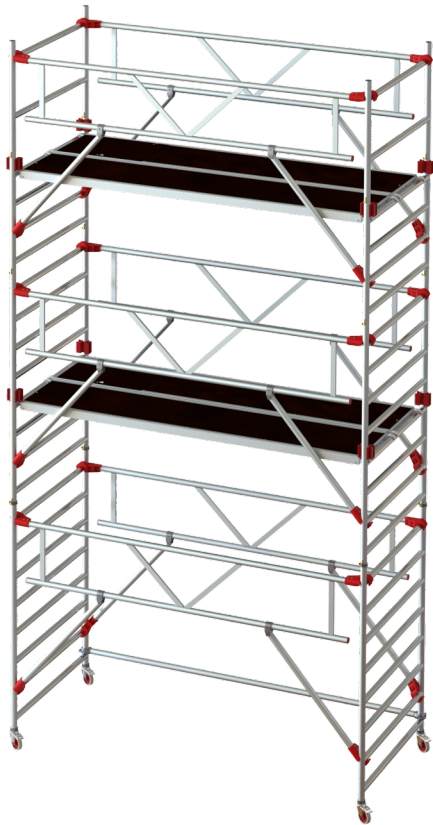

JUMBO Rullestillads AGR

305 x 135 cm | 5,2 / 7,2 m

EN1004 PROFF 10 ÅR GARANTI

Specifikationer

Arbejdshøjde: 7,2 m
Ståhøjde: 5,2 m
Stilladsklasse: 3.0
Bæreevne: 200 kg/m²
Længde: 305
Bredde: 135 cm
Vægt: 226,66 kg
Materiale: Aluminium, Finér, Plastik
Farve: Grå
Hjulstørrelse: Ø12,5 cm
Certificering: EN1004
Jumbo Brand: PROFF STILLADS

Varenr.	DB-nr.	EAN Nummer	Jumbo brand	Garanti	Nettovægt
99305-5-A	2335438		PROFF STILLADS	10 års garanti	226,66 kg

Beskrivelse

JUMBO Rullestillads Pro Double Towers AGR er et professionelt aluminiumstillads, ideelt til håndværkere, der har brug for høj kvalitet og fleksibilitet i deres arbejde. Dette sæt er specielt sammensat til 2 m indplankning, med maksimal højde til første platform på 3,40 m og en afstand på 2,25 m mellem de efterfølgende platforme.

Stilladset er udstyret med AGR (Advanced Guardrail) gelænder med indbygget diagonalafstivning, som giver ekstra stabilitet og sikkerhed under arbejdet. AGR gelænderet er fremstillet med slagfaste kløer af glasfiberarmeret plast, hvilket sikrer en robust og pålidelig konstruktion.

Stilladsdækkene er fremstillet af vandfast, skridsikkert finsk finér i ren birketræ, monteret i kraftige aluminiumsrammer.

Dækkenes forskudte kroge gør det muligt at udvide stilladset i længden uden forskydning. Under dækkene er der en patenteret stormlås, som sikrer dækkene på plads under blæsende forhold.