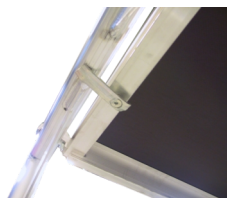

Stilladset er udstyret med AGR (Advanced Guardrail) gelænder med indbygget diagonalafstivning, som giver ekstra stabilitet og sikkerhed under arbejdet. AGR gelænderet er fremstillet med slagfaste kløer af glasfiberarmeret plast, hvilket sikrer en robust og pålidelig konstruktion.

Stilladsdækkene er fremstillet af vandfast, skridsikkert finsk finér i ren birketræ, monteret i kraftige aluminiumsrammer.

Dækkenes forskudte kroge gør det muligt at udvide stilladset i længden uden forskydning. Under dækkene er der en patenteret stormlås, som sikrer dækkene på plads under blæsende forhold.

JUMBO Rullestillads leveres som standard med ekstra kraftige Ø125 mm hjul med bremse. Hjulene har en slidstærk polyuret

Detaljebilleder

Fuldt endestykke med forskudte kroge muliggør udbygning i længden uden forskydning.

Pat. stormlås til sikring af dæk. Passer til alle typer stillads

Ekstra stærke fuldsvejste samlinger. Det sikrer et stabilt og holdbart stillads.

Slagfaste Glasfiberarmerede Plast-klør

Sættet består af

4 STK	1400125	Hjul m/bremse
2 STK	12135100	Ramme 1 m
2 STK	1103054	Diagonal
4 STK	1103050-AGR	Gelænder m/diagonaler AGR
2 STK	1003050	Dæk u/lem
8 STK	FLB-1	Fodlistebeslag
1 STK	katalog/avis	Produktbrochure JUMBO 2025