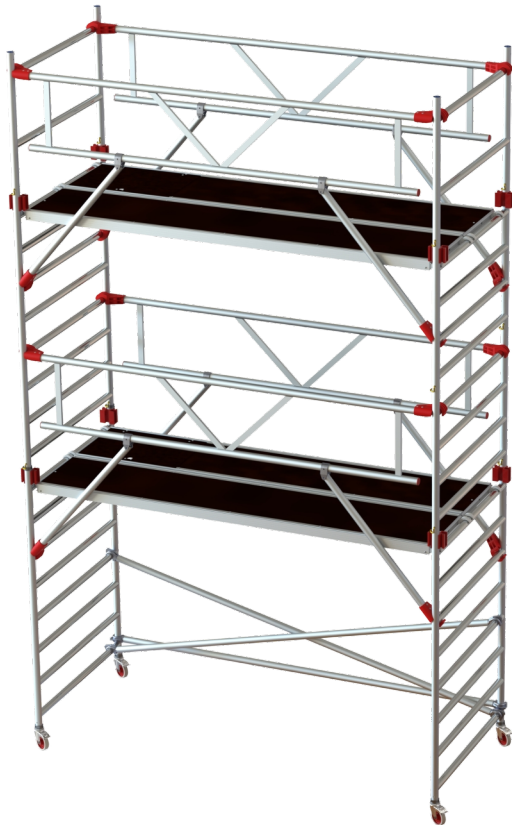

JUMBO Rullestillads AGR

305 x 135 cm | 4,2 / 6,2 m

Specifikationer

Arbejdshøjde: 6,2 m
Ståhøjde: 4,2 m
Stilladsklasse: 3.0
Bæreevne: 200 kg/m²
Længde: 305
Bredde: 135 cm
Vægt: 200,72 kg
Materiale: Aluminium, Finér, Plastik
Farve: Grå
Hjulstørrelse: Ø12,5 cm
Certificering: EN1004
Jumbo Brand: PROFF STILLADS

Varenr.	DB-nr.	EAN Nummer	Jumbo brand	Garanti	Nettovægt
99305-4-A	2335434		PROFF STILLADS	10 års garanti	200,72 kg

Beskrivelse

JUMBO Rullestillads Pro Double Towers AGR er et professionelt aluminiumstillads, ideelt til håndværkere, der har brug for høj kvalitet og fleksibilitet i deres arbejde. Dette sæt er specielt sammensat til 2 m indplankning, med maksimal højde til første platform på 3,40 m og en afstand på 2,25 m mellem de efterfølgende platforme.

Stilladset er udstyret med AGR (Advanced Guardrail) gelænder med indbygget diagonalafstivning, som giver ekstra stabilitet og sikkerhed under arbejdet. AGR gelænderet er fremstillet med slagfaste kløer af glasfiberarmeret plast, hvilket sikrer en robust og pålidelig konstruktion.

Stilladsdækkene er fremstillet af vandfast, skridsikkert finsk finér i ren birketræ, monteret i kraftige aluminiumsrammer.

Dækkenes forskudte kroge gør det muligt at udvide stilladset i længden uden forskydning. Under dækkene er der en patenteret stormlås, som sikrer dækkene på plads under blæsende forhold.