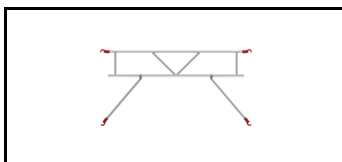

Tilbehør

Gelænder m/diagonaler AGR
1103050-AGR
2335721