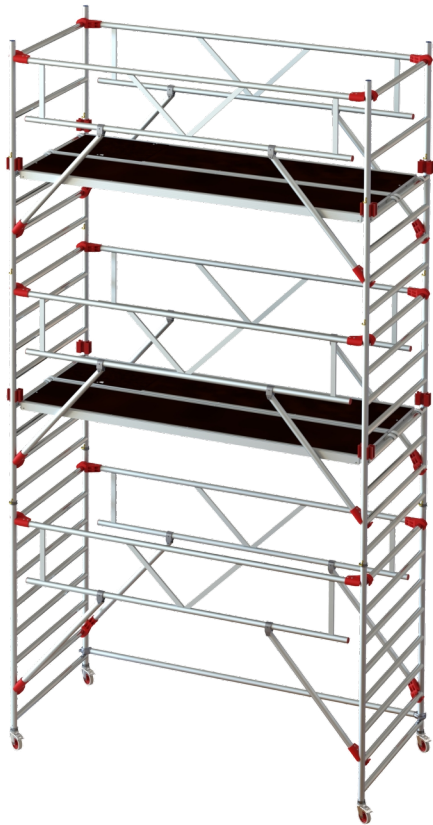

JUMBO Rullestillads AGR

250 x 135 cm | 5,2 / 7,2 m

Specifikationer

Arbejdshøjde: 7,2 m
Ståhøjde: 5,2 m
Stilladsklasse: 3.0
Bæreevne: 200 kg/m²
Længde: 250
Bredde: 135 cm
Vægt: 197,76 kg
Materiale: Aluminium, Finér, Plastik
Farve: Grå
Hjulstørrelse: Ø12,5 cm
Certificering: EN1004
Jumbo Brand: PROFF STILLADS

Varenr.	DB-nr.	EAN Nummer	Jumbo brand	Garanti	Nettovægt
9900-5-A	2335424		PROFF STILLADS	10 års garanti	197,76 kg

Beskrivelse

JUMBO Rullestillads Pro Double Towers AGR er et professionelt aluminiumstillads, ideelt til håndværkere, der har brug for høj kvalitet og fleksibilitet i deres arbejde. Dette sæt er specielt sammensat til 2 m indplankning, med maksimal højde til første platform på 3,40 m og en afstand på 2,25 m mellem de efterfølgende platforme.

Stilladset er udstyret med AGR (Advanced Guardrail) gelænder med indbygget diagonalafstivning, som giver ekstra stabilitet og sikkerhed under arbejdet. AGR gelænderet er fremstillet med slagfaste kløer af glasfiberarmeret plast, hvilket sikrer en robust og pålidelig konstruktion.

Stilladsdækkene er fremstillet af vandfast, skridsikkert finsk finér i ren birketræ, monteret i kraftige aluminiumsrammer.

Dækkenes forskudte kroge gør det muligt at udvide stilladset i længden uden forskydning. Under dækkene er der en patenteret stormlås, som sikrer dækkene på plads under blæsende forhold.