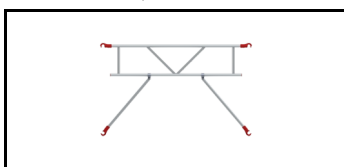

Tilbehør

Gelænder m/diagonaler AGR
1102500-AGR
2335720