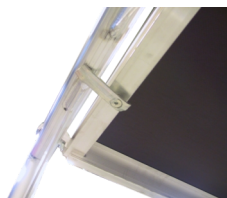

Stilladset er udstyret med AGR (Advanced Guardrail) gelænder med indbygget diagonalafstivning, som giver ekstra stabilitet og sikkerhed under arbejdet. AGR gelænderet er fremstillet med slagfaste kløer af glasfiberarmeret plast, hvilket sikrer en robust og pålidelig konstruktion.

Stilladsdækkene er fremstillet af vandfast, skridsikkert finsk finér i ren birketræ, monteret i kraftige aluminiumsrammer.

Dækkenes forskudte kroge gør det muligt at udvide stilladset i længden uden forskydning. Under dækkene er der en patenteret stormlås, som sikrer dækkene på plads under blæsende forhold.

JUMBO Rullestillads leveres som standard med ekstra kraftige Ø125 mm hjul med bremse. Hjulene har en slidstærk polyuret

Detaljebilleder

Fuldt endestykke med forskudte kroge muliggør udbygning i længden uden forskydning.

Pat. stormlås til sikring af dæk. Passer til alle typer stillads

Ekstra stærke fuldsvejste samlinger. Det sikrer et stabilt og holdbart stillads.

Slagfaste Glasfiberarmerede Plast-klør

Sættet består af

4 STK	1400125	Hjul m/bremse
2 STK	12135100	Ramme 1 m
1 STK	1102500	Diagonal / Håndliste
2 STK	1002501	Dæk m/lem
12 STK	1600100	Clips / grisehale
1 STK	mont-RULLE	Montagevejledning Rullestillads