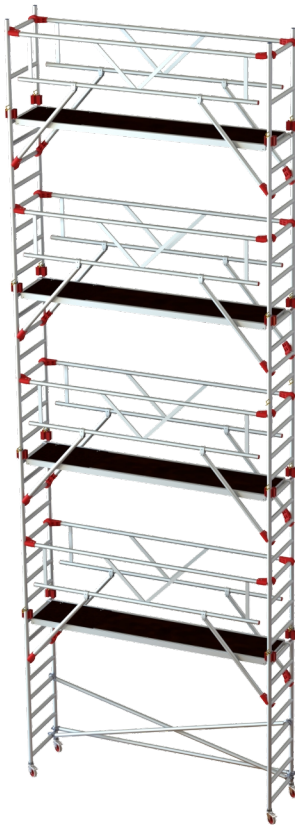

JUMBO Rullestillads AGR

305 x 74 cm | 8,2 / 10,2 m

EN1004 PROFF 10 ÅR GARANTI

Specifikationer

Arbejdshøjde: 10,2 m
Ståhøjde: 8,2 m
Stilladsklasse: 3.0
Bæreevne: 200 kg/m²
Længde: 305 cm
Bredde: 74 cm
Vægt: 264,06 kg
Materiale: Aluminium, Finér
Farve: Grå
Hjulstørrelse: Ø12,5 cm
Certificering: EN1004
Jumbo Brand: PROFF STILLADS

Varenr.	DB-nr.	EAN Nummer	Jumbo brand	Garanti	Nettovægt
79305-8-A	2335396		PROFF STILLADS	10 års garanti	264,06 kg

Beskrivelse

JUMBO Rullestillads AGR er det ideelle valg for professionelle håndværkere, der kræver fleksibilitet og stabilitet i deres arbejdsopgaver. Stilladset er specielt designet til 2 m indplankning, med en maksimal højde på 3,40 m til første platform og 2,25 m mellem de efterfølgende platforme, hvilket gør det ideelt til større opgaver.

Dette stillads er udstyret med det avancerede AGR gelænder, som har indbyggede diagonale afstivere for at sikre optimal stabilitet og sikkerhed. Klørerne på diagonaler og håndlister er fremstillet af slagfast glasfiberforstærket plast, hvilket sikrer ekstra holdbarhed og styrke.

Stilladsets platforme er fremstillet af vandfast, skridsikker finsk finer i ren birketræ, monteret i stærke aluminiumsrammer. De forskudte kroge på platformene muliggør udvidelse af stilladset uden forskydning, og den patenterede stormlås under platformene sikrer, at de holdes sikkert på plads under alle vejrforhold.