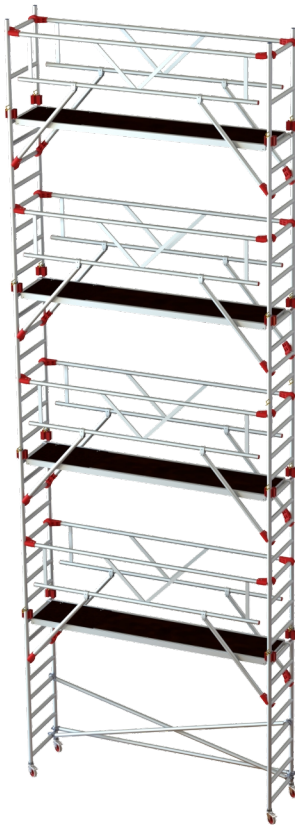

JUMBO Rullestillads AGR

250 x 74 cm | 8,2 / 10,2 m

EN1004 PROFF 10 ÅR GARANTI

Specifikationer

Arbejdshøjde: 10,2 m
Ståhøjde: 8,2 m
Stilladsklasse: 3.0
Bæreevne: 200 kg/m²
Længde: 250 cm
Bredde: 74 cm
Vægt: 233 kg
Materiale: Aluminium, Finér
Farve: Grå
Hjulstørrelse: Ø12,5 cm
Certificering: EN1004
Jumbo Brand: PROFF STILLADS

Varenr.	DB-nr.	EAN Nummer	Jumbo brand	Garanti	Nettovægt
7900-8-A	2335386		PROFF STILLADS	10 års garanti	233 kg

Beskrivelse

JUMBO Rullestillads AGR er det ideelle valg for professionelle håndværkere, der kræver fleksibilitet og stabilitet i deres arbejdsopgaver. Stilladset er specielt designet til 2 m indplankning, med en maksimal højde på 3,40 m til første platform og 2,25 m mellem de efterfølgende platforme, hvilket gør det ideelt til større opgaver.

Dette stillads er udstyret med det avancerede AGR gelænder, som har indbyggede diagonale afstivere for at sikre optimal stabilitet og sikkerhed. Klørerne på diagonaler og håndlister er fremstillet af slagfast glasfiberforstærket plast, hvilket sikrer ekstra holdbarhed og styrke.

Stilladsets platforme er fremstillet af vandfast, skridsikker finsk finer i ren birketræ, monteret i stærke aluminiumsrammer. De forskudte kroge på platformene muliggør udvidelse af stilladset uden forskydning, og den patenterede stormlås under platformene sikrer, at de holdes sikkert på plads under alle vejrforhold.