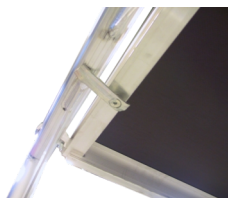

Dette stillads er udstyret med det avancerede AGR gelænder, som har indbyggede diagonale afstivere for at sikre optimal stabilitet og sikkerhed. Klørerne på diagonaler og håndlister er fremstillet af slagfast glasfiberforstærket plast, hvilket sikrer ekstra holdbarhed og styrke.

Stilladsets platforme er fremstillet af vandfast, skridsikker finsk finer i ren birketræ, monteret i stærke aluminiumsrammer. De forskudte kroge på platformene muliggør udvidelse af stilladset uden forskydning, og den patenterede stormlås under platformene sikrer, at de holdes sikkert på plads under alle vejrforhold.

Som standard leveres JUMBO Rullestillads med Ø125 mm hjul med bremse. Hjulene er forsynet med en slidstærk polyurethan-belægning, der gør dem modstandsdygtige over for opløsningsmidler og slid. Hjulene kan udskiftes med større Ø

Detaljebilleder

Fuldt endestykke med forskudte kroge muliggør udbygning i længden uden forskydning.

Pat. stormlås til sikring af dæk. Passer til alle typer stillads

Ekstra stærke fuldsvejste samlinger. Det sikrer et stabilt og holdbart stillads.