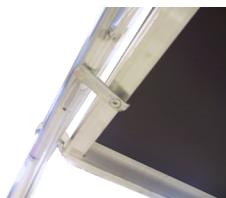

Varenr.	DB-nr.	EAN Nummer	Jumbo brand	Garanti	Nettovægt
7900-7-A	2335383		PROFF STILLADS	10 års garanti	201,38 kg

Beskrivelse

JUMBO Rullestillads AGR er det ideelle valg for professionelle håndværkere, der kræver fleksibilitet og stabilitet i deres arbejdsopgaver. Stilladset er specielt designet til 2 m indplankning, med en maksimal højde på 3,40 m til første platform og 2,25 m mellem de efterfølgende platforme, hvilket gør det ideelt til større opgaver.

Dette stillads er udstyret med det avancerede AGR gelænder, som har indbyggede diagonale afstivere for at sikre optimal stabilitet og sikkerhed. Klørerne på diagonaler og håndlister er fremstillet af slagfast glasfiberforstærket plast, hvilket sikrer ekstra holdbarhed og styrke.

Stilladsets platforme er fremstillet af vandfast, skridsikker finsk finer i ren birketræ, monteret i stærke aluminiumsrammer. De forskudte kroge på platformene muliggør udvidelse af stilladset uden forskydning, og den patenterede stormlås under platformene sikrer, at de holdes sikkert på plads under alle vejrforhold.

Detaljebilleder

Fuldt endestykke med forskudte kroge muliggør udbygning i længden uden forskydning.

Pat. stormlås til sikring af dæk. Passer til alle typer stillads

Ekstra stærke fuldsvejste samlinger. Det sikrer et stabilt og holdbart stillads.