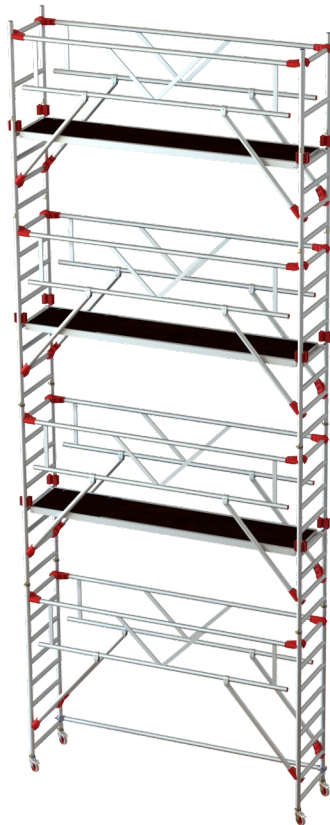

JUMBO Rullestillads AGR

250 x 74 cm | 7,2 / 9,2 m

Specifikationer

Arbejdshøjde: 9,2 m
Ståhøjde: 7,2 m
Stilladsklasse: 3.0
Bæreevne: 200 kg/m²
Længde: 250 cm
Bredde: 74 cm
Vægt: 201,38 kg
Materiale: Aluminium, Finér
Farve: Grå
Hjulstørrelse: Ø12,5 cm
Certificering: EN1004
Jumbo Brand: PROFF STILLADS

Varenr.	DB-nr.	EAN Nummer	Jumbo brand	Garanti	Nettovægt
7900-7-A	2335383		PROFF STILLADS	10 års garanti	201,38 kg

Beskrivelse

JUMBO Rullestillads AGR er det ideelle valg for professionelle håndværkere, der kræver fleksibilitet og stabilitet i deres arbejdsopgaver. Stilladset er specielt designet til 2 m indplankning, med en maksimal højde på 3,40 m til første platform og 2,25 m mellem de efterfølgende platforme, hvilket gør det ideelt til større opgaver.

Dette stillads er udstyret med det avancerede AGR gelænder, som har indbyggede diagonale afstivere for at sikre optimal stabilitet og sikkerhed. Klørerne på diagonaler og håndlister er fremstillet af slagfast glasfiberforstærket plast, hvilket sikrer ekstra holdbarhed og styrke.

Stilladsets platforme er fremstillet af vandfast, skridsikker finsk finer i ren birketræ, monteret i stærke aluminiumsrammer. De forskudte kroge på platformene muliggør udvidelse af stilladset uden forskydning, og den patenterede stormlås under platformene sikrer, at de holdes sikkert på plads under alle vejrforhold.