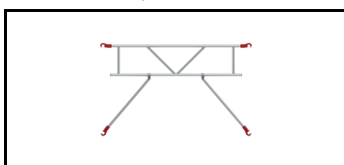

Tilbehør

Gelænder m/diagonaler AGR
1102500-AGR
2335720