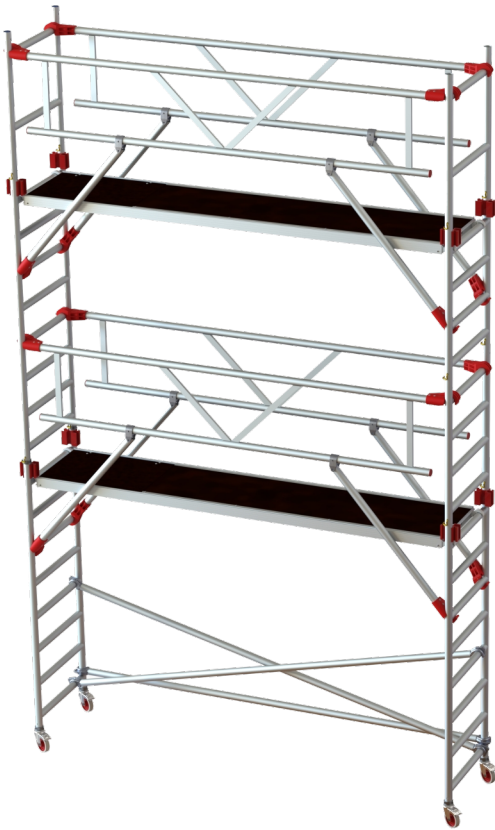

## Specifikationer

Arbejdshøjde: 6,2 m  
Ståhøjde: 4,2 m  
Stilladsklasse: 3.0  
Bæreevne: 200 kg/m<sup>2</sup>  
Længde: 250 cm  
Bredde: 74 cm  
Vægt: 126,96 kg  
Materiale: Aluminium, Finér  
Farve: Grå  
Hjulstørrelse: Ø12,5 cm  
Certificering: EN1004  
Jumbo Brand: PROFF STILLADS

## Beskrivelse

JUMBO Rullestillads AGR er det ideelle valg for professionelle håndværkere, der kræver fleksibilitet og stabilitet i deres arbejdsopgaver. Stilladset er specielt designet til 2 m indplankning, med en maksimal højde på 3,40 m til første platform og 2,25 m mellem de efterfølgende platforme, hvilket gør det ideelt til større opgaver.

Dette stillads er udstyret med det avancerede AGR gelænder, som har indbyggede diagonale afstivere for at sikre optimal stabilitet og sikkerhed. Klørerne på diagonaler og håndlister er fremstillet af slagfast glasfiberforstærket plast, hvilket sikrer ekstra holdbarhed og styrke.

Stilladsets platforme er fremstillet af vandfast, skridsikker finsk finer i ren birketræ, monteret i stærke aluminiumsrammer. De forskudte kroge på platformene muliggør udvidelse af stilladset uden forskydning, og den patenterede stormlås under platformene sikrer, at de holdes sikkert på plads under alle vejrforhold.