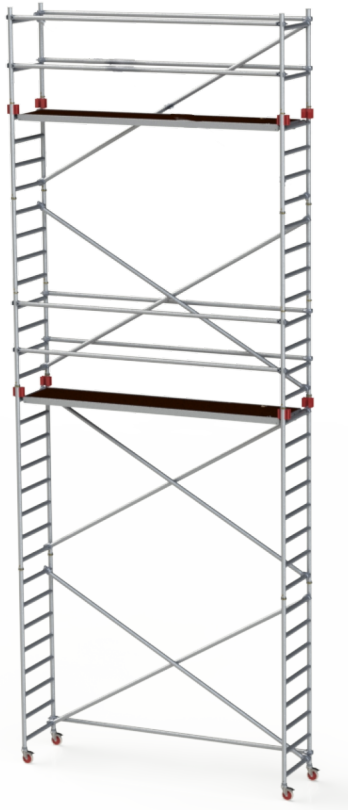

JUMBO Rullestillads

178 x 74 cm | 7,2 / 9,2 m | 4M

EN1004 PROFF 10 ÅR GARANTI

Specifikationer

Arbejdshøjde: 9,2 m
Ståhøjde: 7,2 m
Stilladsklasse: 3.0
Længde: 178 cm
Bredde: 74 cm
Vægt: 137,86 kg
Materiale: Aluminium, Finér
Farve: Grå
Hjulstørrelse: Ø12,5 cm
Certificering: EN1004
Jumbo Brand: PROFF STILLADS

Varenr.	DB-nr.	EAN Nummer	Jumbo brand	Garanti	Nettovægt
7978-7	5348119		PROFF STILLADS	10 års garanti	137,86 kg

Beskrivelse

JUMBO Rullestillads er et professionelt aluminiumstillads, specielt designet til 4 m indplankning. Stilladset er ideelt til professionelle håndværkere, der har behov for et fleksibelt og stærkt stillads til større bygge- og vedligeholdelsesopgaver.

4 m indplankning: Maksimal højde til første platform er 4,40 m, og der er en afstand på op til 4,00 m mellem de efterfølgende platforme, hvilket gør det perfekt til høje arbejdsområder.

Stilladsets rammer er udstyret med fuldsvejste samlinger, der sikrer ekstra styrke og stabilitet under brug. Diagonalstivere og håndlister er udstyret med slagfaste kløer i hver ende, hvilket yder ekstra robusthed og holdbarhed. Kløerne er fuldstøbt og sikrer, at samlingerne forbliver stærke over tid.

Platformene består af vandfast, skridsikker finsk finér i ren birketræ, monteret i stærke aluminiumsrammer. Krogene på platformene er forskudte, så stilladset kan udvides i længderetningen uden forskydning. Under platformene er der en patenteret stormlås, som sikrer dækkene mod bevægelser i dårligt vejr.