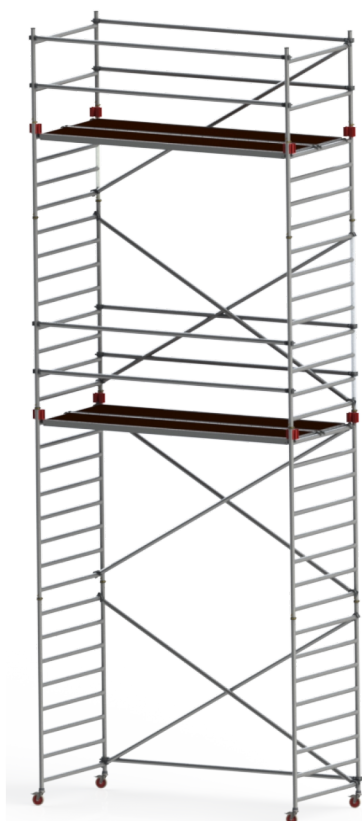

# JUMBO Rullestillads

178 x 135 cm | 7,2 / 9,2 m | 4M

EN1004 PROFF 10 ÅR GARANTI

## Specifikationer

Arbejdshøjde: 9,2 m  
Ståhøjde: 7,2 m  
Stilladsklasse: 3.0  
Bæreevne: 200 kg/m<sup>2</sup>  
Længde: 178 cm  
Bredde: 135 cm  
Vægt: 187,86 kg  
Materiale: Aluminium, Finér  
Farve: Grå  
Hjulstørrelse: Ø12,5 cm  
Certificering: EN1004  
Jumbo Brand: PROFF STILLADS

4m indplankning: Den maksimale højde til første platform er 4,40 m, og afstanden mellem de efterfølgende platforme kan være op til 4,00 m, hvilket gør det velegnet til større opgaver og byggeprojekter, hvor der kræves høje arbejdsniveauer. Stilladset har fuldsvejste samlinger på alle rammer, hvilket garanterer maksimal styrke og stabilitet under brug. Diagonalstivere og håndlister er forsynet med slagfaste, fuldstøbte kløer, som også har fuldsvejste samlinger, hvilket yder ekstra sikkerhed og robusthed.

Platformene er fremstillet af vandfast, skridsikkert finsk finer i ren birketræ, monteret i kraftige aluminiumsrammer. Krogene på platformene er forskudte, så det er muligt at udvide stilladset i længden uden forskydning. Platformene er desuden sikret med en patenteret stormlås på undersiden, hvilket beskytter mod utilsigtede bevægelser og gør dem compatible med alle typer stilladser.