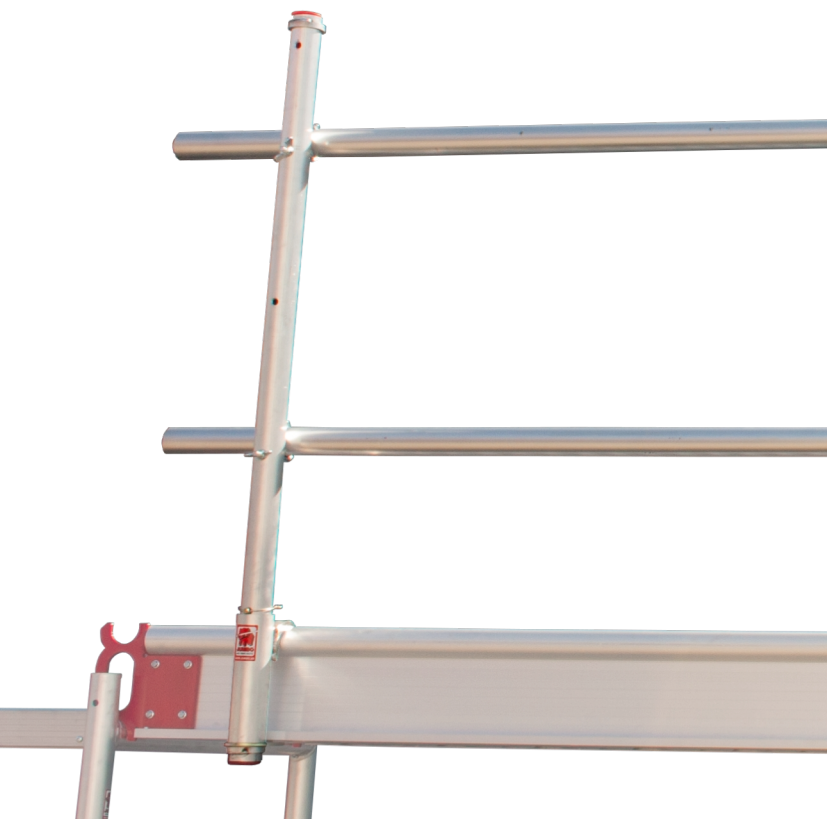

# Gelændersæt

Til arbejdsbro 8 m.

PROFF

10 ÅR  
GARANTI

## Specifikationer

Længde: 8 m  
Vægt: 23 kg  
Materiale: Aluminium  
Farve: Grå  
Jumbo Brand: PROFF STILLADS

| Varenr. | DB-nr.  | EAN Nummer | Jumbo brand    | Garanti        | Nettovægt |
|---------|---------|------------|----------------|----------------|-----------|
| BRO8-G  | 1290537 |            | PROFF STILLADS | 10 års garanti | 23 kg     |

## Beskrivelse

Dette gelændersæt er specifikt designet til JUMBO Arbejdsbroen på 8 meter og dækker én side af broen. Gelændersættet sikrer, at arbejdet på broen udføres med maksimal sikkerhed, hvilket gør det ideelt til krævende arbejdsforhold. Sættet er fremstillet af robuste materialer, der er designet til at modstå hårde miljøer, og det giver en pålidelig løsning til dem, der ønsker både sikkerhed og funktionalitet. Det er nemt at installere og integrerer perfekt med din eksisterende arbejdsbro.

## Sættet består af

3 STK | BRO-søjle | Gelændersøjle

2 STK | BRO-gelr8 | Gelænderrør a 8 meter