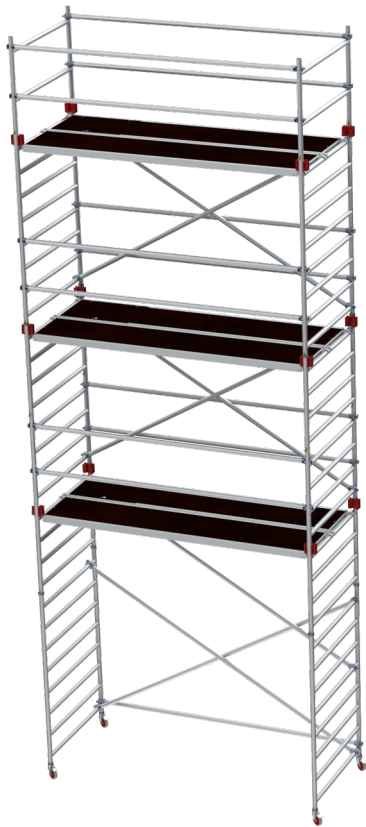

JUMBO Rullestillads

178 x 135 cm | 7,2 / 9,2 m | 2M

EN1004 PROFF 10 ÅR GARANTI

Specifikationer

Arbejdshøjde: 9,2 m
Ståhøjde: 7,2 m
Stilladsklasse: 3.0
Bæreevne: 200 kg/m²
Længde: 178
Bredde: 135 cm
Vægt: 221,28 kg
Materiale: Aluminium, Finér
Farve: Grå
Hjulstørrelse: Ø12,5 cm
Certificering: EN1004
Jumbo Brand: PROFF STILLADS

Varenr.	DB-nr.	EAN Nummer	Jumbo brand	Garanti	Nettovægt
9978-7-T	2272308		PROFF STILLADS	10 års garanti	221,28 kg

Beskrivelse

JUMBO Rullestillads er et alsidigt og kraftigt aluminiumstillads, specielt designet til professionelle håndværkere, der kræver høj kvalitet og fleksibilitet. Dette sæt er sammensat til enten 2m eller 4m indplankning, hvilket gør det nemt at tilpasse platformenes højde til specifikke arbejdsopgaver.

Stilladset er designet med fuldsvejste samlinger på alle rammer, hvilket sikrer ekstra styrke og stabilitet. De diagonale afstivninger og håndlister er udstyret med slagfaste kløer, som også har fuldsvejste samlinger, hvilket gør dem ekstra robuste.

Platformene er fremstillet af vandfast og skridsikkert finsk finer i birketræ, der er monteret i kraftige aluminiumsrammer. Krogene på platformene er forskudte, hvilket gør det muligt at udbygge stilladset uden forskydning. Platformene er desuden sikret med en patenteret stormlås på undersiden.