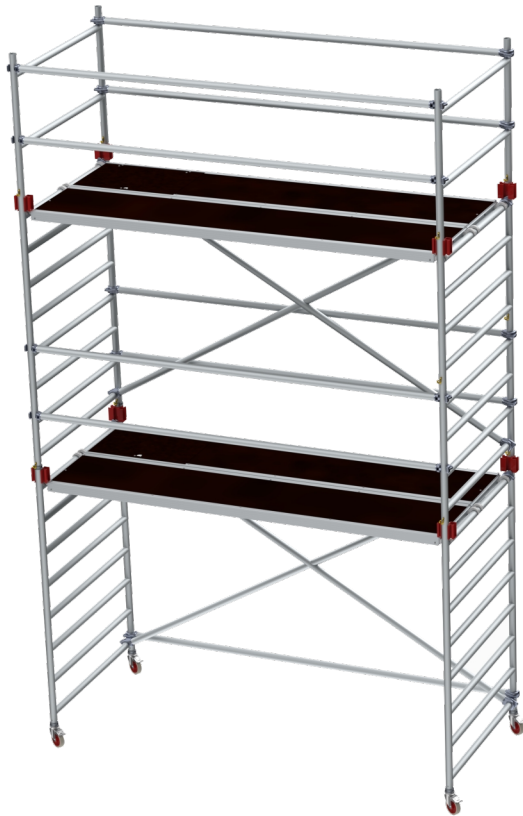

# JUMBO Rullestillads

178 x 135 cm | 4,2 / 6,2 m | 2M

## Specifikationer

Arbejdshøjde: 6,2 m  
Ståhøjde: 4,2 m  
Stilladsklasse: 3.0  
Bæreevne: 200 kg/m<sup>2</sup>  
Længde: 178  
Bredde: 135 cm  
Vægt: 143,46 kg  
Materiale: Aluminium, Finér  
Farve: Grå  
Hjulstørrelse: Ø12,5 cm  
Certificering: EN1004  
Jumbo Brand: PROFF STILLADS

## Beskrivelse

JUMBO Rullestillads er et alsidigt og kraftigt aluminiumstillads, specielt designet til professionelle håndværkere, der kræver høj kvalitet og fleksibilitet. Dette sæt er sammensat til enten 2m eller 4m indplankning, hvilket gør det nemt at tilpasse platformenes højde til specifikke arbejdsopgaver.

Stilladset er designet med fuldsvejste samlinger på alle rammer, hvilket sikrer ekstra styrke og stabilitet. De diagonale afstivninger og håndlister er udstyret med slagfaste kløer, som også har fuldsvejste samlinger, hvilket gør dem ekstra robuste.