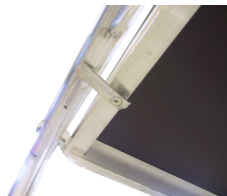

Stilladset er udstyret med AGR (Advanced Guardrail) gelænder med indbygget diagonalafstivning, som giver ekstra stabilitet og sikkerhed under arbejdet. AGR gelænderet er fremstillet med slagfaste kløer af glasfiberarmeret plast, hvilket sikrer en robust og pålidelig konstruktion.

Stilladsdækkene er fremstillet af vandfast, skridsikkert finsk finér i ren birketræ, monteret i kraftige aluminiumsrammer.

Dækkenes forskudte kroge gør det muligt at udvide stilladset i længden uden forskydning. Under dækkene er der en patenteret stormlås, som sikrer dækkene på plads under blæsende forhold.

JUMBO Rullestillads leveres som standard med ekstra kraftige Ø125 mm hjul med bremse. Hjulene har en slidstærk polyuret

Detaljebilleder

Fuldt endestykke med forskudte kroge muliggør udbygning i længden uden forskydning.

Pat. stormlås til sikring af dæk. Passer til alle typer stillads

Ekstra stærke fuldsvejste samlinger. Det sikrer et stabilt og holdbart stillads.

Slagfaste Glasfiberarmerede Plast-klør

Sættet består af

4 STK	1400125	Hjul m/bremse
2 STK	12135100	Ramme 1 m
2 STK	1101784	Diagonal
4 STK	1101780-AGR	Gelænder m/diagonaler AGR
2 STK	1001780	Dæk u/lem
8 STK	FLB-1	Fodlistebeslag
1 STK	katalog/avis	Produktbrochure JUMBO 2025