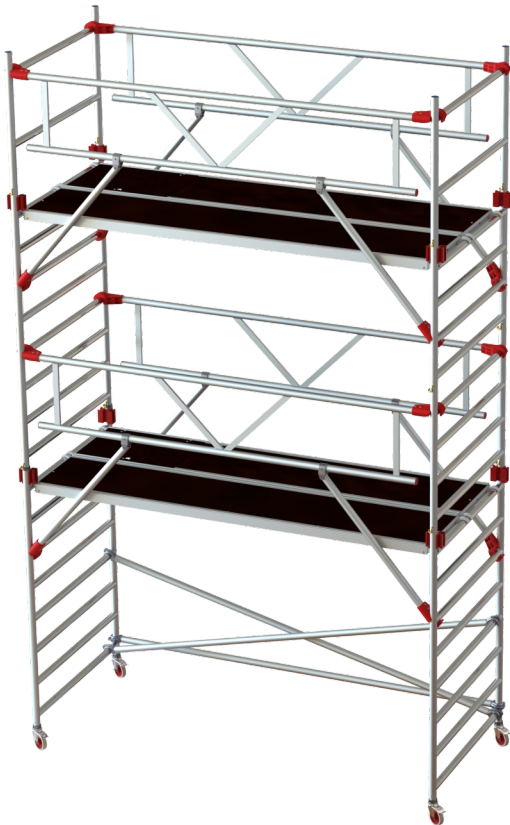

JUMBO Rullestillads AGR

178 x 135 cm | 4,2 / 6,2 m

EN1004 PROFF 10 ÅR GARANTI

Specifikationer

Arbejdshøjde: 6,2 m
Ståhøjde: 4,2 m
Stilladsklasse: 3.0
Bæreevne: 200 kg/m²
Længde: 178
Bredde: 135 cm
Vægt: 150,76 kg
Materiale: Aluminium, Finér, Plastik
Farve: Grå
Hjulstørrelse: Ø12,5 cm
Certificering: EN1004
Jumbo Brand: PROFF STILLADS

Varenr.	DB-nr.	EAN Nummer	Jumbo brand	Garanti	Nettovægt
9978-4-A	2335410		PROFF STILLADS	10 års garanti	150,76 kg

Beskrivelse

JUMBO Rullestillads Pro Double Towers AGR er et professionelt aluminiumstillads, ideelt til håndværkere, der har brug for høj kvalitet og fleksibilitet i deres arbejde. Dette sæt er specielt sammensat til 2 m indplankning, med maksimal højde til første platform på 3,40 m og en afstand på 2,25 m mellem de efterfølgende platforme.

Stilladset er udstyret med AGR (Advanced Guardrail) gelænder med indbygget diagonalafstivning, som giver ekstra stabilitet og sikkerhed under arbejdet. AGR gelænderet er fremstillet med slagfaste kløer af glasfiberarmeret plast, hvilket sikrer en robust og pålidelig konstruktion.

Stilladsdækkene er fremstillet af vandfast, skridsikkert finsk finér i ren birketræ, monteret i kraftige aluminiumsrammer.

Dækkenes forskudte kroge gør det muligt at udvide stilladset i længden uden forskydning. Under dækkene er der en patenteret stormlås, som sikrer dækkene på plads under blæsende forhold.