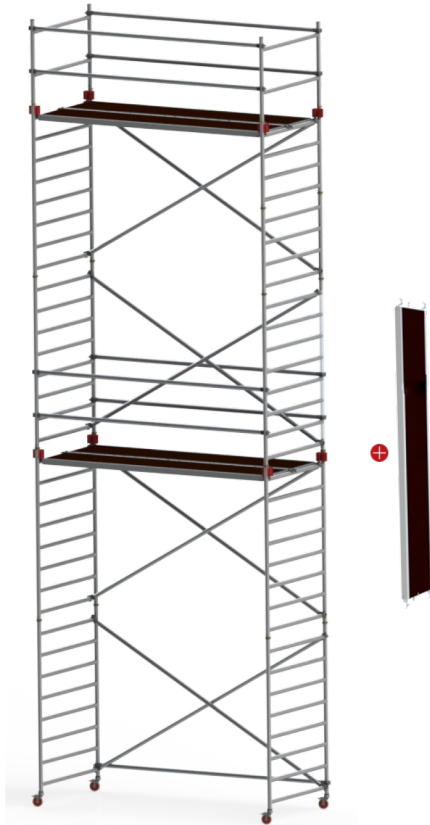

JUMBO Rullestillads m/montagedæk

305 x 135 cm | 8,2 / 10,2 m

EN1004 PROFF 10 ÅR GARANTI

Specifikationer

Arbejdshøjde: 10,2 m
Ståhøjde: 8,2 m
Stilladsklasse: 3.0
Bæreevne: 200 kg/m²
Længde: 305 cm
Bredde: 135 cm
Vægt: 122,44 kg
Materiale: Aluminium, Finér
Farve: Grå
Hjulstørrelse: Ø12,5 cm
Certificering: EN1004
Jumbo Brand: PROFF STILLADS

Beskrivelse

JUMBO Rullestillads er et professionelt, kraftigt aluminiumstillads, specielt designet til 4m indplankning. Det er bygget til at modstå de krav, som professionelle håndværkere stiller til holdbarhed og fleksibilitet.

4m indplankning: Den maksimale højde til første platform er 4,40 m, og afstanden mellem de efterfølgende platforme kan være op til 4,00 m, hvilket gør det velegnet til større opgaver og byggeprojekter, hvor der kræves høje arbejdsniveauer. Stilladset har fuldsvejste samlinger på alle rammer, hvilket garanterer maksimal styrke og stabilitet under brug. Diagonalstivere og håndlister er forsynet med slagfaste, fuldstøbte kløer, som også har fuldsvejste samlinger, hvilket yder ekstra sikkerhed og robusthed.

Platformene er fremstillet af vandfast, skridsikkert finsk finer i ren birketræ, monteret i kraftige aluminiumsrammer. Krogene på platformene er forskudte, så det er muligt at udvide stilladset i længden uden forskydning. Platformene er desuden sikret med en patenteret stormlås på undersiden, hvilket beskytter mod utilsigtede bevægelser og gør dem compatible med alle typer stilladser.