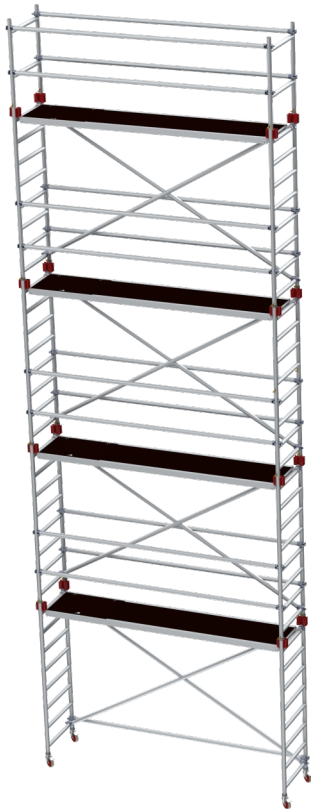

JUMBO Rullestillads

178 x 74 cm | 8,2 / 10,2 m | 2M

EN1004 PROFF 10 ÅR GARANTI

Specifikationer

Arbejdshøjde: 10,2 m
Ståhøjde: 8,2 m
Stilladsklasse: 3.0
Bæreevne: 200 kg/m²
Længde: 178 cm
Bredde: 74 cm
Vægt: 194 kg
Materiale: Aluminium, Finér
Farve: Grå
Hjulstørrelse: Ø12,5 cm
Certificering: EN1004
Jumbo Brand: PROFF STILLADS

Varenr.	DB-nr.	EAN Nummer	Jumbo brand	Garanti	Nettovægt
7978-8-T	2271142		PROFF STILLADS	10 års garanti	194 kg

Beskrivelse

JUMBO Rullestillads er et professionelt og fleksibelt aluminiumstillads, specielt designet til 2 m indplankning. Dette stillads er ideelt til professionelle håndværkere, der kræver stabilitet og fleksibilitet i deres daglige arbejde.

Stilladset er bygget med fuldsvejste samlinger på alle rammer, hvilket sikrer ekstra styrke og stabilitet under brug. Diagonaler og håndlister er udstyret med slagfaste, fuldstøbte kløer, der også har fuldsvejste samlinger, hvilket giver ekstra robusthed.

Platformene er fremstillet af vandfast, skridsikker finsk finer i ren birketræ, som er monteret i kraftige aluminiumsrammer. Platformene har forskudte kroge, der gør det muligt at udbygge stilladset uden forskydning, og er sikret med en patenteret stormlås på undersiden, som yder ekstra sikkerhed.