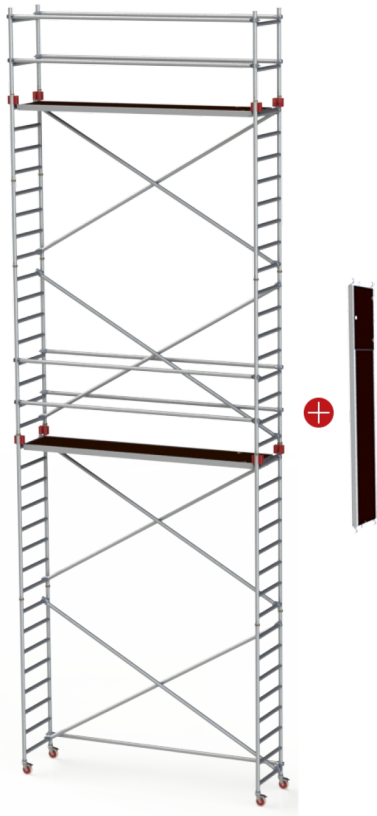

JUMBO Rullestillads m/montagedæk

178 x 74 cm | 8,2 / 10,2 m

EN1004 PROFF 10 ÅR GARANTI

Specifikationer

Arbejdshøjde: 10,2 m
Ståhøjde: 8,2 m
Stilladsklasse: 3.0
Længde: 178 cm
Bredde: 74 cm
Vægt: 160,66 kg
Materiale: Aluminium, Finér
Farve: Grå
Hjulstørrelse: Ø12,5 cm
Certificering: EN1004
Jumbo Brand: PROFF STILLADS

Varenr.	DB-nr.	EAN Nummer	Jumbo brand	Garanti	Nettovægt
7978-8-M	1612999		PROFF STILLADS	10 års garanti	160,66 kg

Beskrivelse

JUMBO Rullestillads er et professionelt aluminiumstillads, specielt designet til 4 m indplankning. Stilladset er ideelt til professionelle håndværkere, der har behov for et fleksibelt og stærkt stillads til større bygge- og vedligeholdelsesopgaver.

4 m indplankning: Maksimal højde til første platform er 4,40 m, og der er en afstand på op til 4,00 m mellem de efterfølgende platforme, hvilket gør det perfekt til høje arbejdsområder.

Stilladsets rammer er udstyret med fuldsvejste samlinger, der sikrer ekstra styrke og stabilitet under brug. Diagonalstivere og håndlister er udstyret med slagfaste kløer i hver ende, hvilket yder ekstra robusthed og holdbarhed. Kløerne er fuldstøbt og sikrer, at samlingerne forbliver stærke over tid.

Platformene består af vandfast, skridsikker finsk finér i ren birketræ, monteret i stærke aluminiumsrammer. Krogene på platformene er forskudte, så stilladset kan udvides i længderetningen uden forskydning. Under platformene er der en patenteret stormlås, som sikrer dækkene mod bevægelser i dårligt vejr.