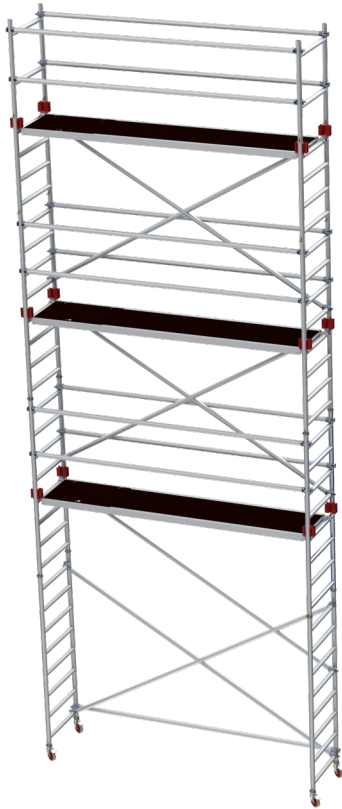

JUMBO Rullestillads

178 x 74 cm | 7,2 / 9,2 m | 2M

EN1004 PROFF 10 ÅR GARANTI

Specifikationer

Arbejdshøjde: 9,2 m
Ståhøjde: 7,2 m
Stilladsklasse: 3.0
Bæreevne: 200 kg/m²
Længde: 178 cm
Bredde: 74 cm
Vægt: 160,28 kg
Materiale: Aluminium, Finér
Farve: Grå
Hjulstørrelse: Ø12,5 cm
Certificering: EN1004
Jumbo Brand: PROFF STILLADS

Varenr.	DB-nr.	EAN Nummer	Jumbo brand	Garanti	Nettovægt
7978-7-T	2271139		PROFF STILLADS	10 års garanti	160,28 kg

Beskrivelse

JUMBO Rullestillads er et professionelt og fleksibelt aluminiumstillads, specielt designet til 2 m indplankning. Dette stillads er ideelt til professionelle håndværkere, der kræver stabilitet og fleksibilitet i deres daglige arbejde.

Stilladset er bygget med fuldsvejste samlinger på alle rammer, hvilket sikrer ekstra styrke og stabilitet under brug. Diagonaler og håndlister er udstyret med slagfaste, fuldstøbte kløer, der også har fuldsvejste samlinger, hvilket giver ekstra robusthed.

Platformene er fremstillet af vandfast, skridsikker finsk finer i ren birketræ, som er monteret i kraftige aluminiumsrammer. Platformene har forskudte kroge, der gør det muligt at udbygge stilladset uden forskydning, og er sikret med en patenteret stormlås på undersiden, som yder ekstra sikkerhed.