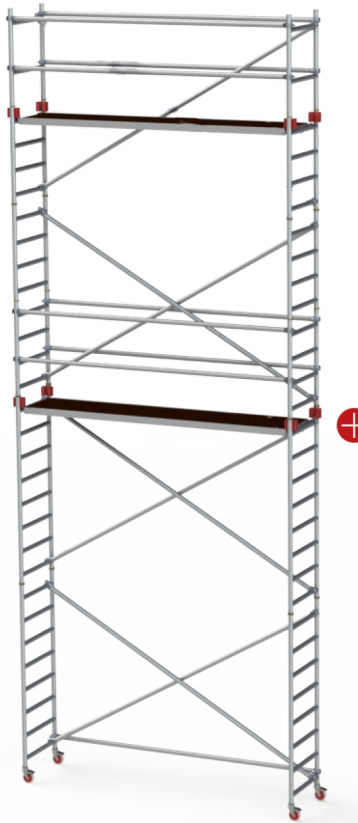

# JUMBO Rullestillads m/montagedæk

178 x 74 cm | 7,2 / 9,2 m

EN1004 PROFF 10 ÅR GARANTI

## Specifikationer

Arbejdshøjde: 9,2 m  
Ståhøjde: 7,2 m  
Stilladsklasse: 3.0  
Længde: 178 cm  
Bredde: 74 cm  
Vægt: 149,36 kg  
Materiale: Aluminium, Finér  
Farve: Grå  
Hjulstørrelse: Ø12,5 cm  
Certificering: EN1004  
Jumbo Brand: PROFF STILLADS

4 m indplankning: Maksimal højde til første platform er 4,40 m, og der er en afstand på op til 4,00 m mellem de efterfølgende platforme, hvilket gør det perfekt til høje arbejdsområder.

Stilladsets rammer er udstyret med fuldsvejste samlinger, der sikrer ekstra styrke og stabilitet under brug. Diagonalstivere og håndlister er udstyret med slagfaste kløer i hver ende, hvilket yder ekstra robusthed og holdbarhed. Kløerne er fuldstøbt og sikrer, at samlingerne forbliver stærke over tid.

Platformene består af vandfast, skridsikker finsk finér i ren birketræ, monteret i stærke aluminiumsrammer. Krogene på platformene er forskudte, så stilladset kan udvides i længderetningen uden forskydning. Under platformene er der en patenteret stormlås, som sikrer dækkene mod bevægelser i dårligt vejr.