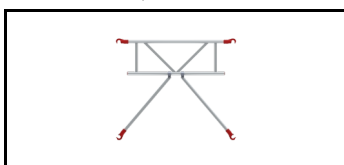

Tilbehør

Gelænder m/diagonaler AGR
1101780-AGR
2335718