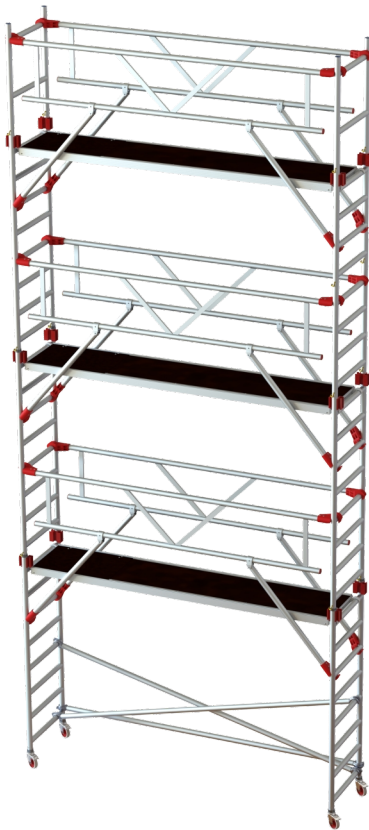

JUMBO Rullestillads AGR

178 x 74 cm | 6,2 / 8,2 m

EN1004

PROFF

10 ÅR GARANTI

Specifikationer

Arbejdshøjde: 8,2 m
Ståhøjde: 6,2 m
Stilladsklasse: 3.0
Bæreevne: 200 kg/m²
Længde: 178 cm
Bredde: 74 cm
Vægt: 157,28 kg
Materiale: Aluminium, Finér
Farve: Grå
Hjulstørrelse: Ø12,5 cm
Certificering: EN1004
Jumbo Brand: PROFF STILLADS

Varenr.	DB-nr.	EAN Nummer	Jumbo brand	Garanti	Nettovægt
7978-6-A	2335371		PROFF STILLADS	10 års garanti	157,28 kg

Beskrivelse

JUMBO Rullestillads AGR er det ideelle valg for professionelle håndværkere, der kræver fleksibilitet og stabilitet i deres arbejdsopgaver. Stilladset er specielt designet til 2 m indplankning, med en maksimal højde på 3,40 m til første platform og 2,25 m mellem de efterfølgende platforme, hvilket gør det ideelt til større opgaver.

Dette stillads er udstyret med det avancerede AGR gelænder, som har indbyggede diagonale afstivere for at sikre optimal stabilitet og sikkerhed. Klørerne på diagonaler og håndlister er fremstillet af slagfast glasfiberforstærket plast, hvilket sikrer ekstra holdbarhed og styrke.

Stilladsets platforme er fremstillet af vandfast, skridsikker finsk finér i ren birketræ, monteret i stærke aluminiumsrammer. De forskudte kroge på platformene muliggør udvidelse af stilladset uden forskydning, og den patenterede stormlås under platformene sikrer, at de holdes sikkert på plads under alle vejrforhold.