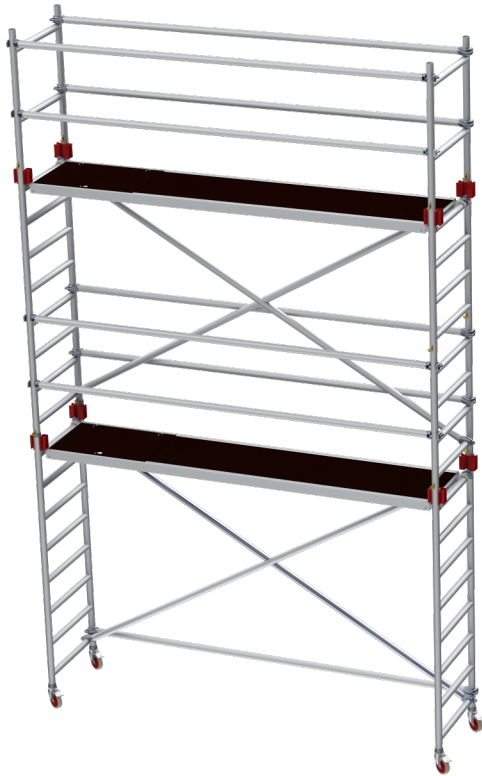

# JUMBO Rullestillads

178 x 74 cm | 4,2 / 6,2 m | 2M

## Specifikationer

Arbejdshøjde: 6,2 m  
Ståhøjde: 4,2 m  
Stilladsklasse: 3.0  
Bæreevne: 200 kg/m<sup>2</sup>  
Længde: 178 cm  
Bredde: 74 cm  
Vægt: 103,96 kg  
Materiale: Aluminium, Finér  
Farve: Grå  
Hjulstørrelse: Ø12,5 cm  
Certificering: EN1004  
Jumbo Brand: PROFF STILLADS

## Beskrivelse

JUMBO Rullestillads er et professionelt og fleksibelt aluminiumstillads, specielt designet til 2 m indplankning. Dette stillads er ideelt til professionelle håndværkere, der kræver stabilitet og fleksibilitet i deres daglige arbejde.

2 m indplankning: Maksimal højde til første platform er 3,40 m, og der er en afstand på 2,25 m mellem de efterfølgende platforme, hvilket gør det velegnet til opgaver, der kræver præcise arbejdsniveauer. Stilladset er bygget med fuldsvejste samlinger på alle rammer, hvilket sikrer ekstra styrke og stabilitet under brug. Diagonaler og håndlister er udstyret med slagfaste, fuldstøbte kløer, der også har fuldsvejste samlinger, hvilket giver ekstra robusthed.