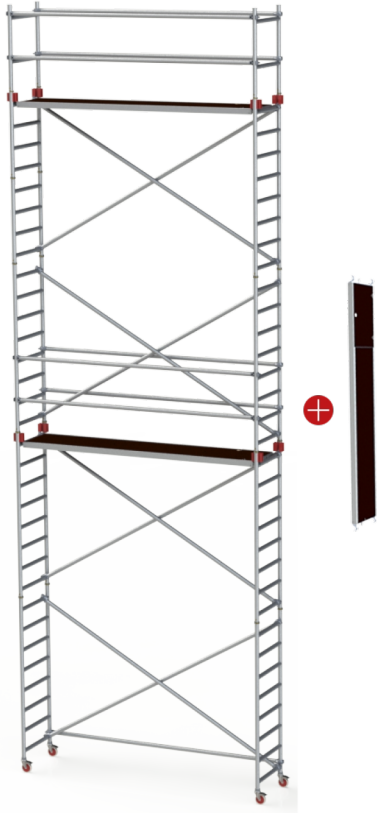

# JUMBO Rullestillads m/montagedæk

305 x 74 cm | 8,2 / 10,2 m

EN1004 PROFF 10 ÅR GARANTI

## Specifikationer

Arbejdshøjde: 10,2 m  
Ståhøjde: 8,2 m  
Stilladsklasse: 3.0  
Længde: 305 cm  
Bredde: 74 cm  
Vægt: 207,76 kg  
Materiale: Aluminium, Finér  
Farve: Grå  
Hjulstørrelse: Ø12,5 cm  
Certificering: EN1004  
Jumbo Brand: PROFF STILLADS

4 m indplankning: Maksimal højde til første platform er 4,40 m, og der er en afstand på op til 4,00 m mellem de efterfølgende platforme, hvilket gør det perfekt til høje arbejdsområder.

Stilladsets rammer er udstyret med fuldsvejste samlinger, der sikrer ekstra styrke og stabilitet under brug. Diagonalstivere og håndlister er udstyret med slagfaste kløer i hver ende, hvilket yder ekstra robusthed og holdbarhed. Kløerne er fuldstøbt og sikrer, at samlingerne forbliver stærke over tid.

Platformene består af vandfast, skridsikker finsk finér i ren birketræ, monteret i stærke aluminiumsrammer. Krogene på platformene er forskudte, så stilladset kan udvides i længderetningen uden forskydning. Under platformene er der en patenteret stormlås, som sikrer dækkene mod bevægelser i dårligt vejr.